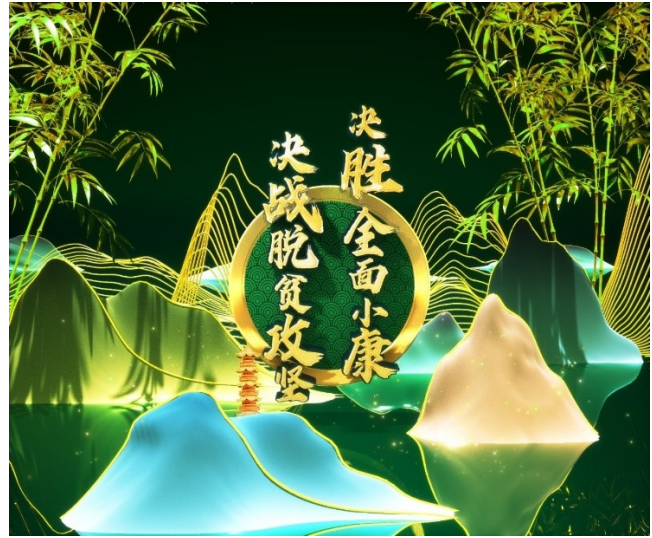

中央广播电视总台创意灯光秀伴您欢度春节！

春晚，已经陪伴我们走过了三十多载芳华，不管年味有没有变淡，春节必不可少的仪式感就是一看春晚！在2020鼠年新春佳节到来之际，中央广播电视总台按照往年的惯例继续打造了一场充满浓厚春节气氛的楼体视觉创意灯光秀在春节期间配合春节联欢晚会庆贺新年！

2020年的视觉创意灯光秀内容共分为四个篇章，画面制作融合了媒体科技、国事热点、以及中华民族春节的传统元素。画面色彩多样、内容丰富、创意独特、配合楼体上的投影设备及室外照明灯具营造了一场充满春节喜悦气氛的视觉创意灯光秀。

篇章【不负韶华 只争朝夕】

该篇章以蓝色为主背景色，主要展示中国的科技发展成果，包含航天器，太空站等科技元素，配以奥运冰雪元素带出本篇章的主题“不负韶华 只争朝夕”。

篇章【决胜全面小康 决战脱贫攻坚】

该篇章以绿色为主色调，青山流水为景，画面由画笔描绘锦鲤，翠竹傍山，尽显中国一片绿水青山的大好景致。以此画面带出2020年我国将全面建成小康社会，实现第一个百年奋斗目标的坚定决心。

篇章【总台春晚 伴您过年】

此篇章画面以红色和金色为主色调，元素添加了传统中国剪纸、宫门、窗花、灯笼等渲染春节的喜庆氛围，最后部分以一盏大红灯笼及众多锦簇烟火突出中央广播电视总台春节联欢晚会的标志。

篇章【中央广播电视总台拜年】

该篇章主画面为金色祥云逐月，画面添加鼠年、礼花、折扇等元素，颜色绚丽多彩，画面极具冲击力，将整场灯光秀推入高潮。

灯光设备

今年浩洋电子的G21 HYBRID为春晚总台灯光秀增添了一抹亮丽的色彩，根据每个灯具吊挂位置的区分，分别为总

台方楼和圆楼设计出不同的灯光效果。配合春节期间的主楼投影灯光秀的同时也为室外照明工程提升了春节节日氛围。

products involved

- [G21HYBRID](#)