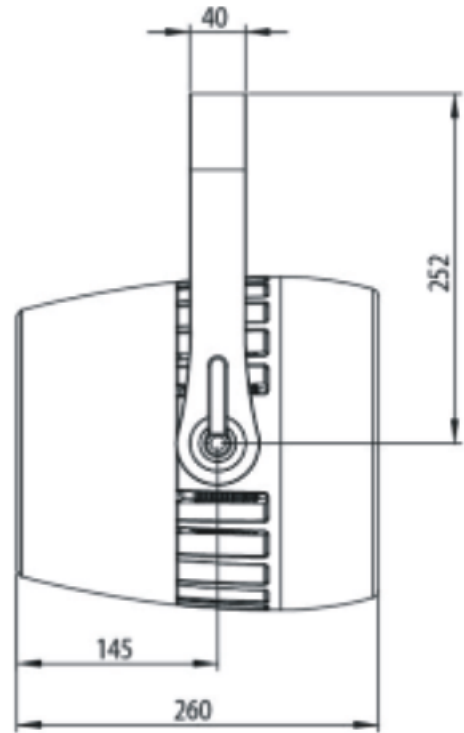

单颗可控，制造更加炫丽的追逐效果
调光：0-100%线性调光
高速电子调节频闪可达1-25次/秒或随机频闪

显示
高亮液晶显示屏

软件
先进的RDM功能
最大功率230W

电源: AC110-240V, 50/60Hz
包装尺寸:44X 44 X 35.5cm
净重: 8kg
总重: 10kg

特效

尺寸图

照度图

Beam angle 8°
Field angle 20°(LENS 20°)

Intensity LUX	Red Led:	1612	424	200
	Green Led:	3833	993	466
	Blue Led:	490	126	59
	White Led:	5035	1301	603
	Full Led:	9870	2550	1200

Distance(m)	2.5	5.0	7.5
8°Diameter(m)	Φ0.44	Φ0.9	Φ1.3
20°Diameter(m)	Φ0.84	Φ1.7	Φ2.53

Beam angle 32°
Field angle 54°(LENS 54°)

Intensity LUX	Red Led:	203	53
	Green Led:	566	145
	Blue Led:	69	18
	White Led:	652	167
	Full Led:	1264	328

Distance(m)	2.5	5
32° Diameter(m)	Φ1.35	Φ2.72
54° Diameter(m)	Φ2.58	Φ5.16