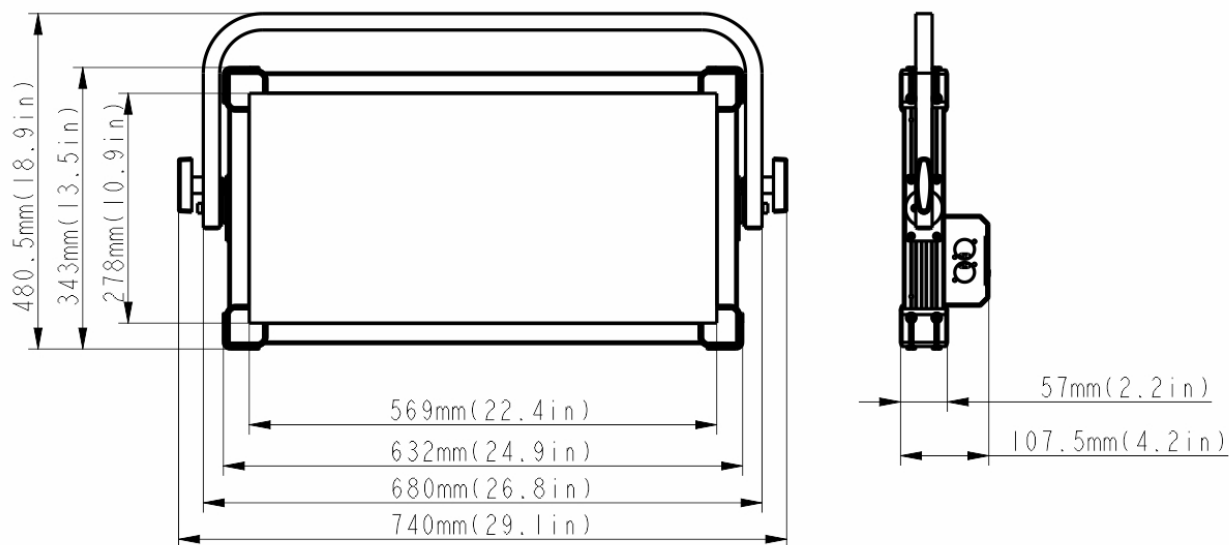

## 尺寸重量

产品尺寸：74.0x48.1x10.8cm

包装尺寸（纸箱）：80.0x50.0x19.0cm

净重：11.6kgs

毛重（纸箱）：11.34kgs

## 尺寸图