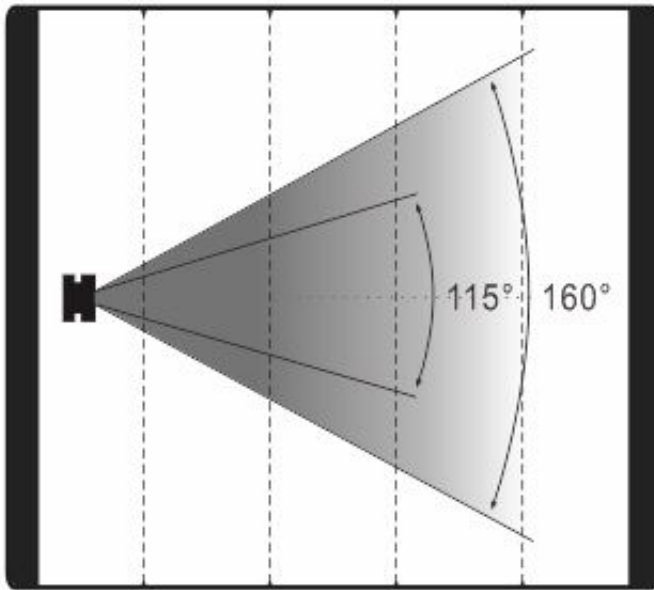

## 尺寸图

## 照度图

Min. Beam Mode  
Intensity LUX (160 °)

5472 1368 608 342

Distance(m) 1 2 3 4  
Diameter(m)  $\Phi$  2.9  $\Phi$  5.8  $\Phi$  8.6  $\Phi$  11.5

产品参数及图片仅供参考，更改恕不另行通知，具体以实物为准，本公司保留最终解释权。