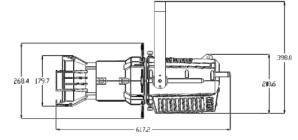

照度图

产品参数及图片仅供参考，更改恕不另行通知，具体以实物为准，本公司保留最终解释权。