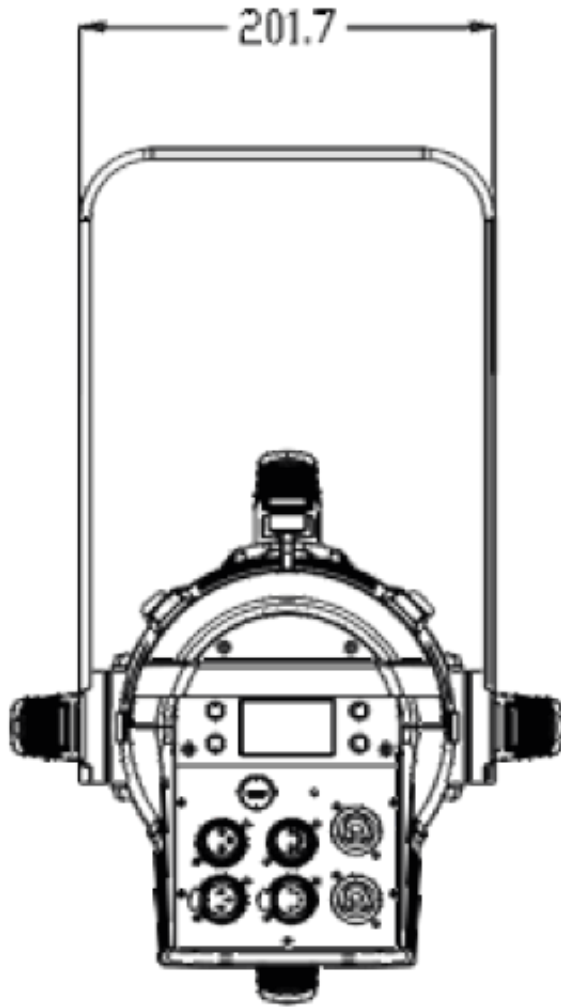

光学角度：26° (可选 5° /10° /14° /19°
/36° /50° /70° /90°)

控制方式：DMX 512/手动模式

通道模式：1/4 个国际标准通道

防护等级：IP20

额定功率：160W

电源电压：AC100~240V, 50/60Hz

重量：9kgs

外形尺寸：(灯体)57.5X39.5X35.5cm

(镜头)38.5X23.5X25.5cm

T90 (WW)

光源：单颗COB大功率LED模组

显色指数： 97

色温：3200K

光通量：7200lm

调光：0~100% 线性调节

光学角度：26° (可选 5° /10° /14° /19°
/36° /50° /70° /90°)

控制方式：DMX 512/手动模式

通道模式：1/4 个国际标准通道

防护等级：IP20

额定功率：160W

电源电压：AC100~240V, 50/60Hz

重量：9kgs

外形尺寸：(灯体)57.5X39.5X35.5cm
(镜头)38.5X23.5X25.5cm

特效

尺寸图

照度图

产品参数及图片仅供参考，更改恕不另行通知，具体以实物为准，本公司保留最终解释权。