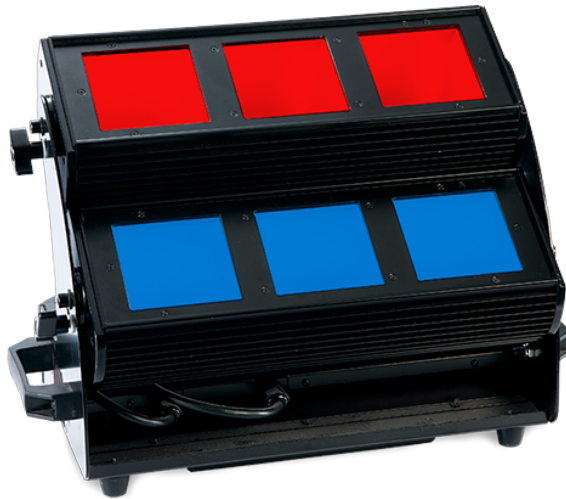

## C5 LED天地排

#### 光学系统

光源：R/G/B/Y/W/DB/VG/HR,8色LED模组

色温：8000K

光源寿命：50000小时

显色指数： 78

#### 效果

变焦范围：光束角：44° x46°，光斑角：75° x79°

调光：0-100%线性调光