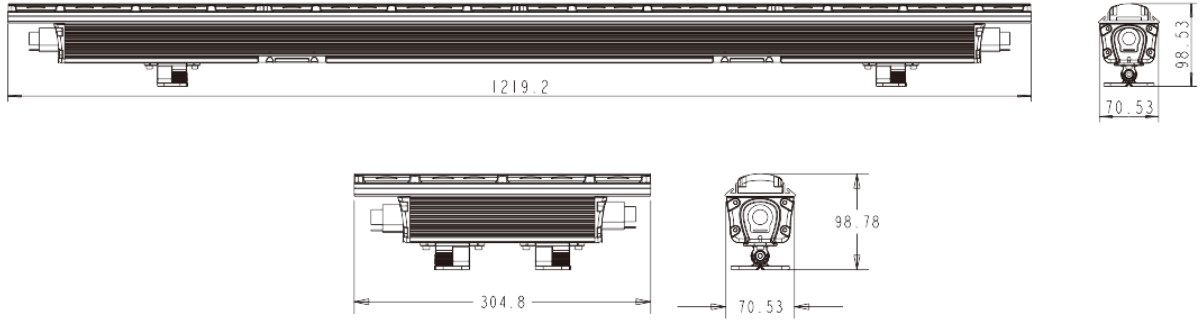

户外洗墙灯ELV-G1/G4-RGB/RGBW/RGBA/DW

产品参数

LED 光源: RGB / RGBW / RGBA

通道数: 3或4通道

光斑角度: 10° , 60° , $10^{\circ} \times 60^{\circ}$, $30^{\circ} \times 60^{\circ}$

可级联台数: 50'@120V/100'@240V

功率: 20W(1')/ 80W(4')

光通量: 1' 800lm

4' 3200lm

发光效率 (lm/W) : 40lm/W

显色指数: >80

外壳颜色: 银色拉丝 (可定做黑色或白色)

外壳材质: 铝

使用环境: $-25^{\circ}\text{C} \sim 55^{\circ}\text{C}$

使用电压: 100-277V

调光方式: DMX 512/RDM

插头: 8针公母插座

防水系数: IP66

Ik等级：Ik08

雷击浪涌：高达4000V（共模）

防风等级：150Km/Hr（户外，14级台风）

功率因数：>0.95

拼接方式：无缝拼接

重量: 1' 1.5kg 4' 5.6kg

尺寸: 70.9mmx98.5mmx305mm/1219.2mm

特效

尺寸图

产品参数及图片仅供参考，更改恕不另行通知，具体以实物为准，本公司保留最终解释权。