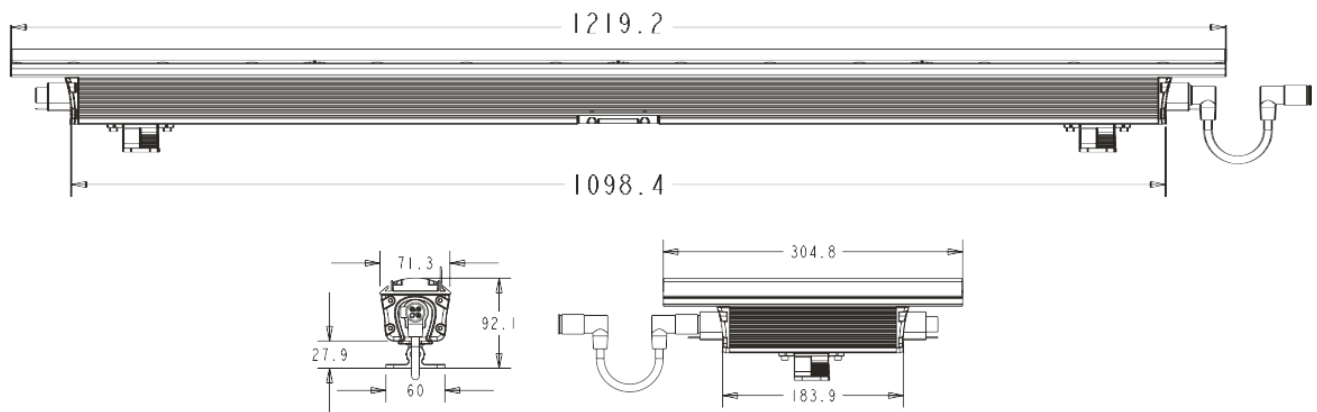

户外泛光灯ELV-C1/C4-RGB/RGBW/RGBA/DW

产品参数

光源: CREE

色温: 2700K、3000K、3500K、4000K

通道数: 3或4通道

光斑角度: 120°

可级联台数: 40'@120VAC/80'@240VVAC+

功率: 20W(1')/ 80W(4')

光通量: 1' 807@2700K, 946@3500K, 1004@4000K

4' 3288@2700K, 3784@3500K, 4016@4000K

发光效率 (lm/W): 35@2700K, 41@3500K, 44@4000K

显色指数: >80

外壳颜色: 银色拉丝 (可定做黑色或白色)

外壳材质: 铝

使用环境: -20 °C ~ 45 °C

使用电压: 95-135W/200-300W

调光方式: 可控硅调光

插头: 3针公母插座
防水系数: IP66
IK等级：IK08
防风等级：150Km/Hr（户外，14级台风）
功率因数：>0.95
重量: 1' 1.4kg 4' 5.4kg
尺寸: 74.1mmx91.5mmx304.8mm/1219.2mm

特效

尺寸图

产品参数及图片仅供参考，更改恕不另行通知，具体以实物为准，本公司保留最终解释权。