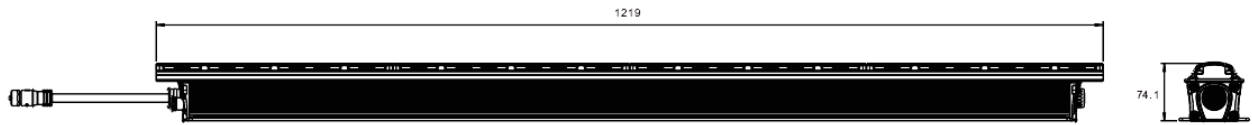

户外洗墙灯ELV-G4 DMX

产品参数

光源：CREE
色温：2700K,3000K,3500K,4000K
光斑角度：10° X 10° ,10° X 60° ,30° X 60°
可级联台数：25
功率：68W
光通量：3000lm@3500K
发光效率（lm/W）：44lm/W@3500K
显色指数：>80
外壳颜色：银色拉丝（可定做黑色或白色）
外壳材质：铝
使用环境：-25° C ~ 55° C
使用电压：100-240V
调光方式：DMX 512/RDM
插头：8针公母插座
防水系数：IP67

Ik等级：Ik08
雷击浪涌：高达4000V（共模）
防风等级：150Km/Hr（户外，14级台风）
功率因数：>0.95
拼接方式：无缝拼接
重量：7.2kg 尺寸：1219.2mmx74.1mmx90mm

特效

尺寸图

产品参数及图片仅供参考，更改恕不另行通知，具体以实物为准，本公司保留最终解释权。