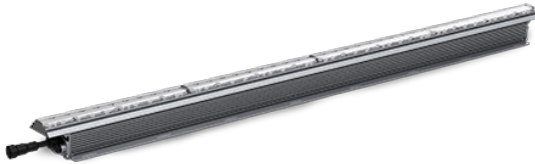

户外洗墙灯ELV-G4 DMX

产品参数

光源：CREE
色温：2700K,3000K,3500K,4000K
光斑角度：10° X 10° ,10° X 60° ,30° X 60°
可级联台数：25
功率：68W
光通量：3000lm@3500K
发光效率（lm/W）：44lm/W@3500K
显色指数：>80
外壳颜色：银色拉丝（可定做黑色或白色）
外壳材质：铝
使用环境：-25° C ~ 55° C
使用电压：100-240V
调光方式：DMX 512/RDM
插头：8针公母插座
防水系数：IP67

Ik等级：Ik08
雷击浪涌：高达4000V（共模）
防风等级：150Km/Hr（户外，14级台风）
功率因数：>0.95
拼接方式：无缝拼接
重量：7.2kg 尺寸：1219.2mmx74.1mmx90mm

特效

尺寸图

产品参数及图片仅供参考，更改恕不另行通知，具体以实物为准，本公司保留最终解释权。