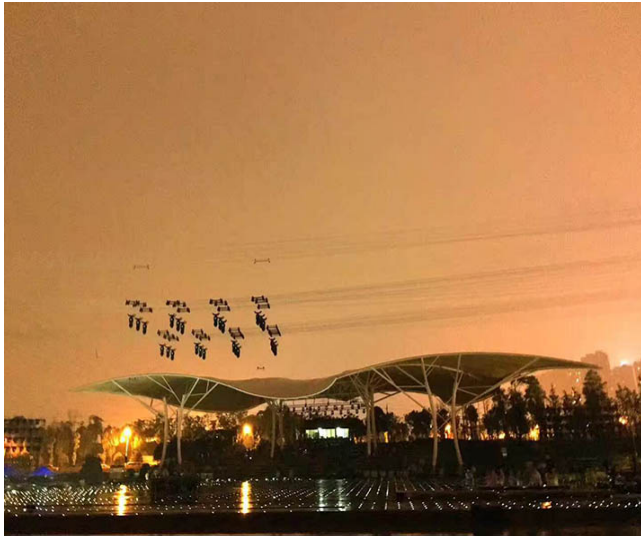

## 浩洋电子打造《浏阳河上》灯光工程，“天外飞灯-FOS360”绚丽绽放最美湘湖情

5月1日晚，湖南长沙隆平文化公园内，近3000平方米的空间化身超视觉实景舞台，大型田园花火实景情境剧《浏阳河上》精彩上演，为观众送上了一场震撼心灵的浏河文化大餐。《浏阳河上》是由长沙市芙蓉城市建设投资有限责任公司投资、中广天择传媒股份有限公司打造的大型实景演出，该项目灯光工程由浩洋电子倾力打造，浩洋电子全球首创“天外飞灯-FOS360”系统继2017央视春晚后再度亮相，为观众献上一场最浏河、最湖湘的视听盛宴。

大型田园花火情境实景演出《浏阳河上》是浩洋团队继湖南常德首台城市风情实景秀《梦回穿紫河》重大灯光工程后的又一力作。该灯光工程共使用浩洋电子旗下特宝丽品牌IP65全能王三合一电脑灯、全能王三合一电脑灯G12 HYBRID、切割灯V3000P、追光灯FS800M、防水固定染色灯OVAL 48D、LED条灯等近1200台专业舞台灯。通过灯光设计与演出内容的紧密结合，通过序曲和三大主题篇章，彰显其多样气质。

总导演李彦介绍，全剧不仅通过音、舞、诗、乐、颂等多种艺术载体，还原了浏阳河最美的人、景、民俗和史实，更有多处创新：视觉方面，首次将浏阳焰火融入实景演出；灯光特效方面，更是大胆采用了今年央视春晚全球首次使用的“天外飞灯”。继2017央视春晚桂林分会场的“天外飞灯”表演秀惊艳全球后，浩洋电子“天外飞灯-FOS360”系统强势助阵大型田园花火情境实景演出《浏阳河上》，再次实现专业舞台电脑灯飞行演出，打造飞行灯光舞台。浩洋电子通过极富创意的灯光设计和表现力十足的灯光应用，生动演绎了浏阳河的精神风貌。

《浏阳河上》灯光工程体量大，户外工程环境复杂，工艺要求高，施工难度大，施工时间紧凑，为整个项目的灯光工程施工带来了不小的困难。但浩洋团队勇于突破挑战，在保证高质量的灯光效果下，夜以继日地全力施工，最终高速完成了高品质的灯光工程项目。此处为我们浩洋团队的辛勤作业竖起大拇指点赞！

总导演李彦表示：“基于内心对湖湘大地的热爱，我们对于这一次的创作有前所未有的动力。《浏阳河上》作为长沙首台实景舞台剧，是导演团队用匠心精神和内心深处流淌出来的湖湘情怀所打造的作品，这不仅是一台舞台剧，更是献给长沙母亲河、献给湖湘大地的一封‘情书’！”对于，浩洋电子的产品和团队在《浏阳河上》灯光工程中的表现，李导演则给出了简短有力的肯定：“非常好！”。