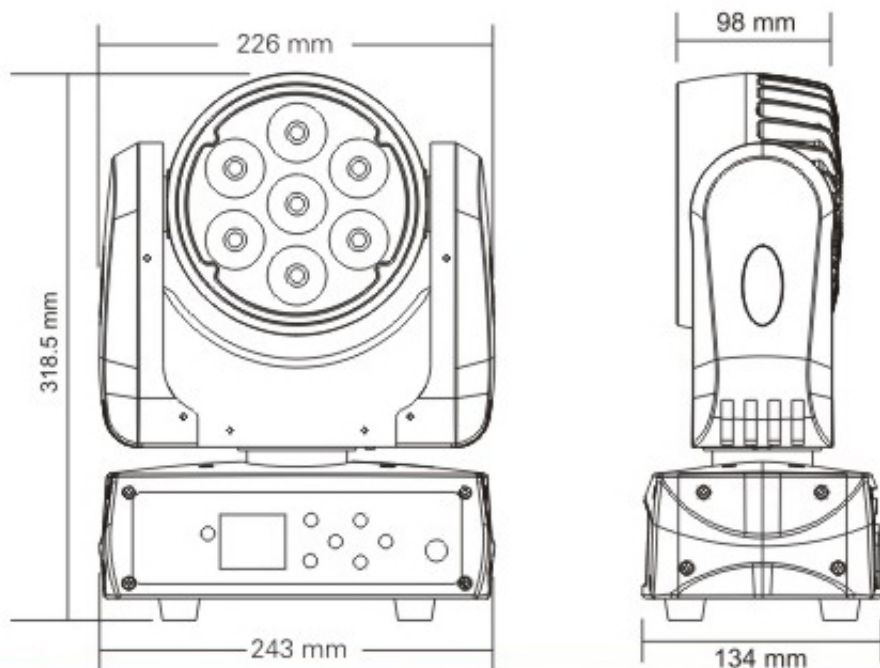

美观的蓝白液晶显示，触摸按键

可从控制台完成更改DMX地址码，机器重设，声控模式的转换等功能

软件升级：通过DMX数据线方便、快捷升级软件

先进的RDM功能

电源:AC100-240V,50/60HZ

包装尺寸:43.5X33X26CM

净重:5kgs

毛重:6.5kgs

特效

尺寸图

照度图

Beam angle 8°
Field angle 15°
Intensity LUX(max.)

Red leds	4910	2723	1603
Green leds	12820	6630	3840
Bule leds	1630	764	439
White leds	17110	7770	4450
Full leds	31330	15700	9200

产品参数及图片仅供参考，更改恕不另行通知，具体以实物为准，本公司保留最终解释权。