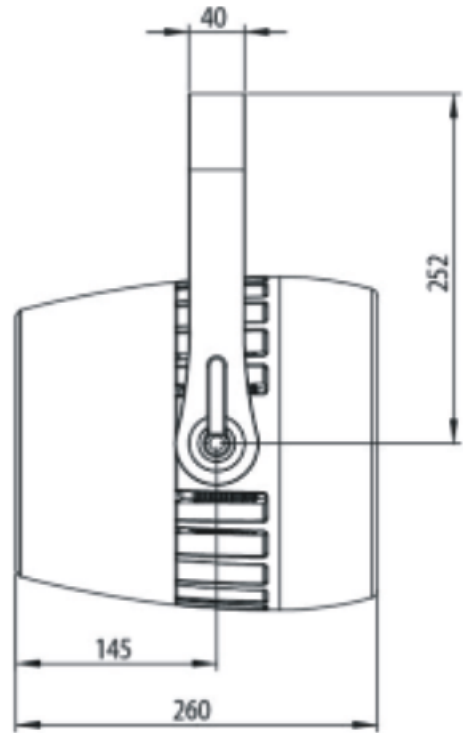

#### 规格

光斑角度：8°~32° 线性变化  
调焦：电子顺滑调焦，调焦角度8°~32°  
12个DMX通道模式：5/7/14/9/11/18/17/19/26/49/52/58个国际标准DMX通道  
3种控制模式DMX信号控制/主从/独立模式

单颗可控，制造更加炫丽的追逐效果  
调光：0-100%线性调光  
高速电子调节频闪可达1-25次/秒或随机频闪

显示  
高亮液晶显示屏

软件  
先进的RDM功能  
最大功率230W

电源: AC110-240V, 50/60Hz  
包装尺寸:44X 44 X 35.5cm  
净重: 8kg  
总重: 10kg

特效

尺寸图

## 照度图

Beam angle 8°  
Field angle 20°(LENS 20°)

Intensity LUX	Red Led:	1612	424	200
	Green Led:	3833	993	466
	Blue Led:	490	126	59
	White Led:	5035	1301	603
	Full Led:	9870	2550	1200

Distance(m)	2.5	5.0	7.5
8°Diameter(m)	Φ0.44	Φ0.9	Φ1.3
20°Diameter(m)	Φ0.84	Φ1.7	Φ2.53

Beam angle 32°  
Field angle 54°(LENS 54°)

Intensity LUX	Red Led:	203	53
	Green Led:	566	145
	Blue Led:	69	18
	White Led:	652	167
	Full Led:	1264	328

Distance(m)	2.5	5
32° Diameter(m)	Φ1.35	Φ2.72
54° Diameter(m)	Φ2.58	Φ5.16