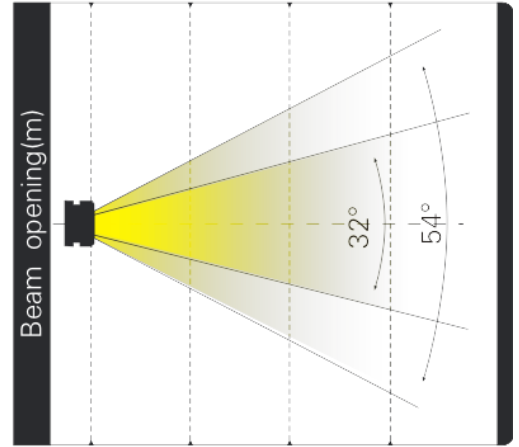

Distance(m)	2.5	5
32° Diameter(m)	Φ1.35	Φ2.72
54° Diameter(m)	Φ2.58	Φ5.16

产品参数及图片仅供参考，更改恕不另行通知，具体以实物为准，本公司保留最终解释权。