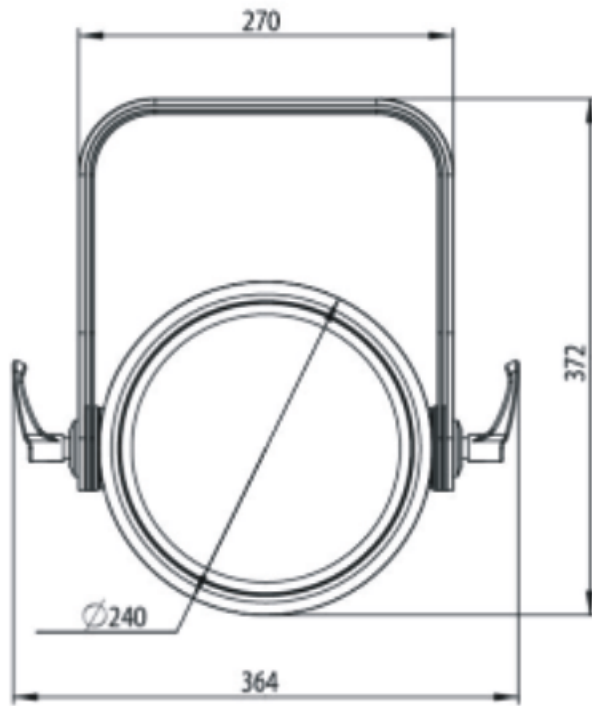

#### 规格

光斑角度：8°~32° 线性变化  
调焦：电子顺滑调焦，调焦角度8°~32°  
12个DMX通道模式：5/7/14/9/11/18/17/19/26/49/52/58个国际标准DMX通道  
3种控制模式DMX信号控制/主从/独立模式

单颗可控，制造更加炫丽的追逐效果  
调光：0-100%线性调光  
高速电子调节频闪可达1-25次/秒或随机频闪

显示  
高亮液晶显示屏

软件  
先进的RDM功能  
最大功率230W

电源: AC110-240V, 50/60Hz  
包装尺寸:44X 44 X 35.5cm  
净重: 8kg  
总重: 10kg

特效

尺寸图

Beam angle 32°  
Field angle 54°(LENS 54°)

Intensity LUX	Red Led:	203	53
	Green Led:	566	145
	Blue Led:	69	18
	White Led:	652	167
	Full Led:	1264	328

Distance(m)	2.5	5
32° Diameter(m)	Φ1.35	Φ2.72
54° Diameter(m)	Φ2.58	Φ5.16