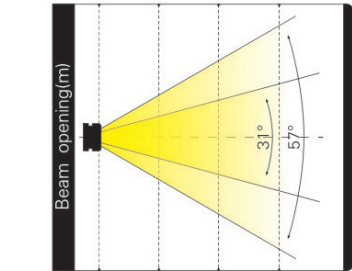

## 尺寸图

## 照度图

Beam angle 18°  
Field angle 35°(LENS 25°)

Intensity LUX	Red Led:	1282	356	152
	Green Led:	3221	1010	480
	Blue Led:	660	203	94
	Full Led:	5020	1488	692

Distance(m)	1.0	2.0	3.0
18°Diameter(m)	Φ0.31	Φ0.62	Φ0.93
35°Diameter(m)	Φ0.64	Φ1.28	Φ1.92

Beam angle 24°  
Field angle 46°(LENS 45°)

Intensity LUX	Red Led:	795	286	83
	Green Led:	1878	487	229
	Blue Led:	367	87	94
	Full Led:	2961	747	345

Distance(m)	1.0	2.0	3.0
24°Diameter(m)	Φ0.43	Φ0.86	Φ1.29
46°Diameter(m)	Φ0.85	Φ1.70	Φ2.55

Beam angle 31°  
Field angle 57°(LENS 60°)

Intensity LUX	Red Led:	495	113	51
	Green Led:	1249	334	151
	Blue Led:	253	68	31
	Full Led:	1925	497	223

Distance(m)	1.0	2.0	3.0
31°Diameter(m)	Φ0.55	Φ1.10	Φ1.65
57°Diameter(m)	Φ1.08	Φ2.16	Φ3.24