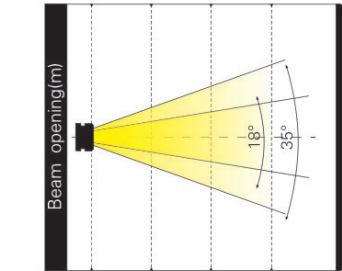

## 尺寸图

## 照度图

Beam angle 18°  
Field angle 35°(LENS 25°)

Intensity LUX	Red Led:	1282	356	152
	Green Led:	3221	1010	480
	Blue Led:	660	203	94
	Full Led:	5020	1488	692

Distance(m)	1.0	2.0	3.0
18°Diameter(m)	Φ0.31	Φ0.62	Φ0.93
35°Diameter(m)	Φ0.64	Φ1.28	Φ1.92

Beam angle 24°  
Field angle 46°(LENS 45°)

Intensity LUX	Red Led:	795	286	83
	Green Led:	1878	487	229
	Blue Led:	367	87	94
	Full Led:	2961	747	345

Distance(m)	1.0	2.0	3.0
24°Diameter(m)	Φ0.43	Φ0.86	Φ1.29
46°Diameter(m)	Φ0.85	Φ1.70	Φ2.55

Beam angle 31°  
Field angle 57°(LENS 60°)

Intensity LUX	Red Led:	495	113	51
	Green Led:	1249	334	151
	Blue Led:	253	68	31
	Full Led:	1925	497	223

Distance(m)	1.0	2.0	3.0
31°Diameter(m)	Φ0.55	Φ1.10	Φ1.65
57°Diameter(m)	Φ1.08	Φ2.16	Φ3.24