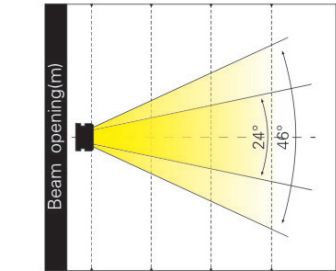

## 尺寸图

## 照度图

Beam angle 18°  
Field angle 35°(LENS 25°)

Intensity LUX	Red Led:	1282	356	152
	Green Led:	3221	1010	480
	Blue Led:	660	203	94
	Full Led:	5020	1488	692

Distance(m)	1.0	2.0	3.0
18°Diameter(m)	Φ0.31	Φ0.62	Φ0.93
35°Diameter(m)	Φ0.64	Φ1.28	Φ1.92

Beam angle 24°  
Field angle 46°(LENS 45°)

Intensity LUX	Red Led:	795	286	83
	Green Led:	1878	487	229
	Blue Led:	367	87	94
	Full Led:	2961	747	345

Distance(m)	1.0	2.0	3.0
24°Diameter(m)	Φ0.43	Φ0.86	Φ1.29
46°Diameter(m)	Φ0.85	Φ1.70	Φ2.55

Beam angle 31°  
Field angle 57°(LENS 60°)

Intensity LUX	Red Led:	495	113	51
	Green Led:	1249	334	151
	Blue Led:	253	68	31
	Full Led:	1925	497	223

Distance(m)	1.0	2.0	3.0
31°Diameter(m)	Φ0.55	Φ1.10	Φ1.65
57°Diameter(m)	Φ1.08	Φ2.16	Φ3.24