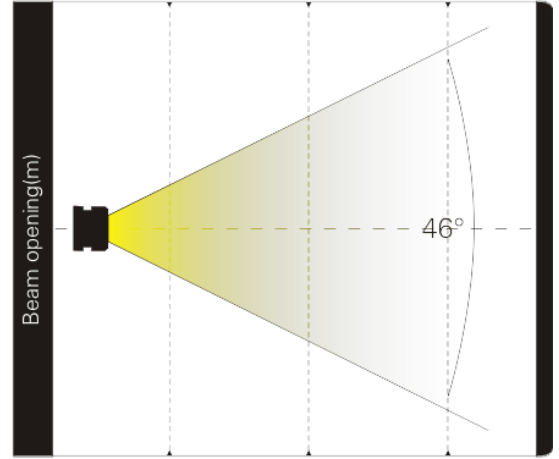

Field angle 10°
Intensity LUX(max.)

Red leds	5628	1756	748
Green leds	14748	4375	1832
Bule leds	2046	600	251
White leds	19620	5736	2394
Full leds	35844	10128	4277

Distance(m) 2.5 5 7.5
Diameter(m) Φ0.84 Φ1.56 Φ2.45

Field angle 46°
Intensity LUX(min.)

Red leds	1063	288	129
Green leds	2878	806	358
Bule leds	408	109	49
White leds	3741	1005	455
Full leds	6624	1796	810

Distance(m) 2.5 5 7.5
Diameter(m) Φ2.1 Φ4.19 Φ6.54