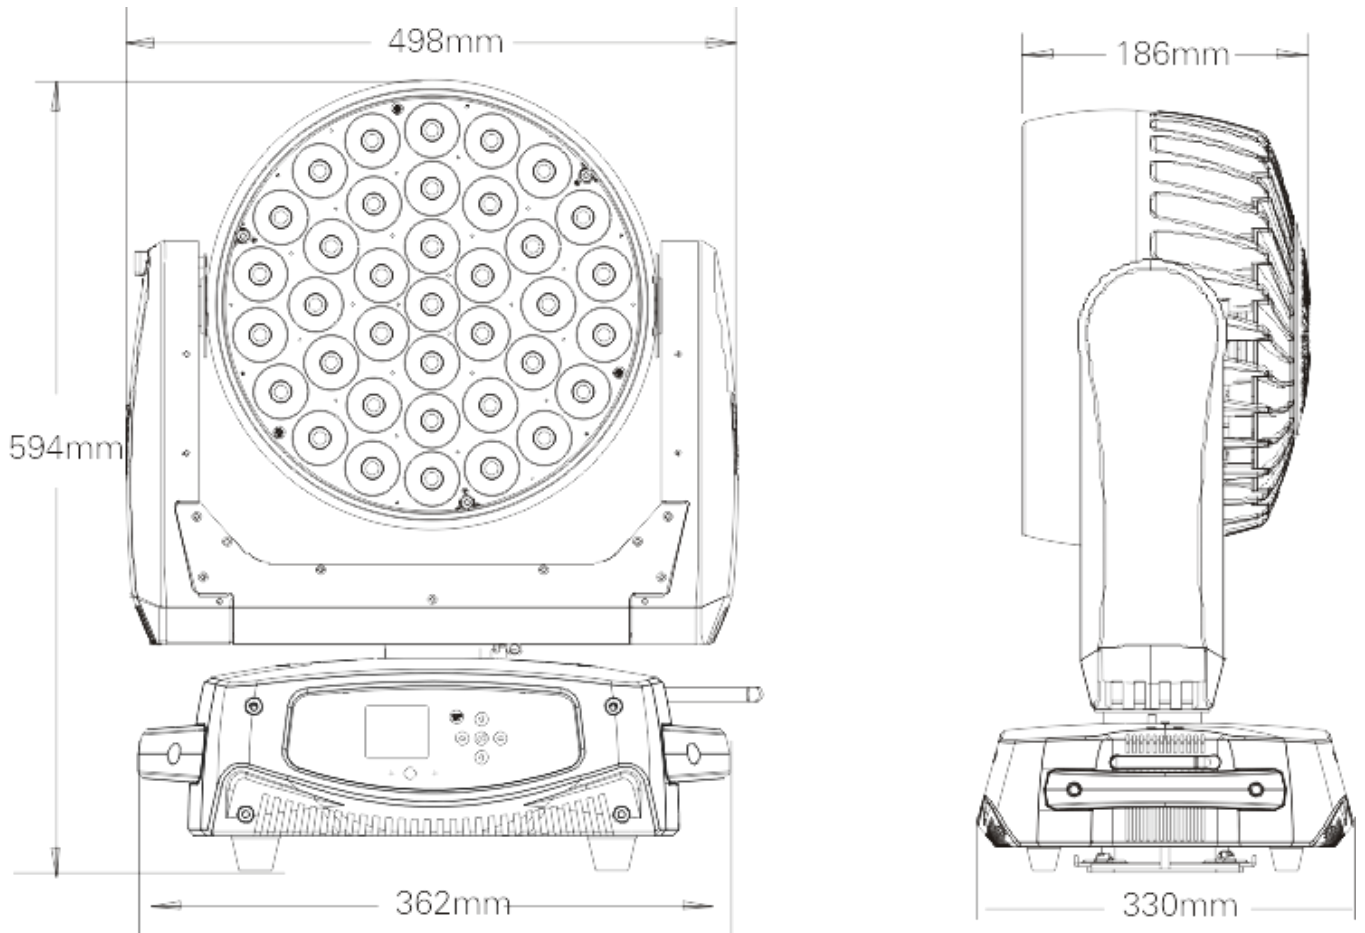

摇头变色灯 OK370ST-R

产品参数

37颗15W大功率RGBW 4合1 LED，达到均匀细腻的混色效果
平均50,000小时超长LED寿命，低能耗，节能环保LED
可手动调节白平衡，预设2700K,4300K, 5600K, 6500K, 色温模式
单颗可控，制造更加炫丽的追逐效果
3种通道模式：18/30/160个国际标准DMX512通道
3种控制模式：DMX信号控制/主从/声控模式
水平扫描：540°或630°(16 bit精度扫描)
垂直扫描：265°(16 bit精度扫描)
光斑角度：10°-46°线性变化
高速电子调节频闪可达1-25次/秒或随机频闪
总调光通道颗同事控制颜色的明暗变化和闭光
均匀的RGBW混色系统和彩虹效果
有7个内置程序可供选择，可自动运行也可通过外置控制台控制。
高亮彩色液晶显示屏,触摸按键
内置无线接收器

可从控制台完成更改DMX地址码，机器重设，声控模式的转换等功能
软件升级：通过DMX数据线方便、快捷升级软件
先进的RDM功能

电源:AC100-240V,50/60HZ

包装尺寸:70.5X60.5X43CM

净重:24.5kgs

毛重:30kgs

特效

尺寸图

照度图

Field angle 10°
Intensity LUX(max.)

Red leds	5628	1756	748
Green leds	14748	4375	1832
Bule leds	2046	600	251
White leds	19620	5736	2394
Full leds	35844	10128	4277

Distance(m) 2.5 5 7.5
Diameter(m) Φ0.84 Φ1.56 Φ2.45

Field angle 46°
Intensity LUX(min.)

Red leds	1063	288	129
Green leds	2878	806	358
Bule leds	408	109	49
White leds	3741	1005	455
Full leds	6624	1796	810

Distance(m) 2.5 5 7.5
Diameter(m) Φ2.1 Φ4.19 Φ6.54