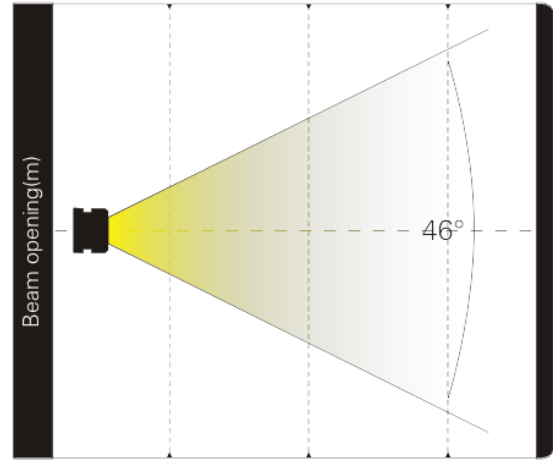

## 照度图

Field angle 10°  
Intensity LUX(max.)

Red leds	5628	1756	748
Green leds	14748	4375	1832
Bule leds	2046	600	251
White leds	19620	5736	2394
Full leds	35844	10128	4277

Distance(m) 2.5 5 7.5  
Diameter(m) Φ0.84 Φ1.56 Φ2.45

Field angle 46°  
Intensity LUX(min.)

Red leds	1063	288	129
Green leds	2878	806	358
Bule leds	408	109	49
White leds	3741	1005	455
Full leds	6624	1796	810

Distance(m) 2.5 5 7.5  
Diameter(m) Φ2.1 Φ4.19 Φ6.54