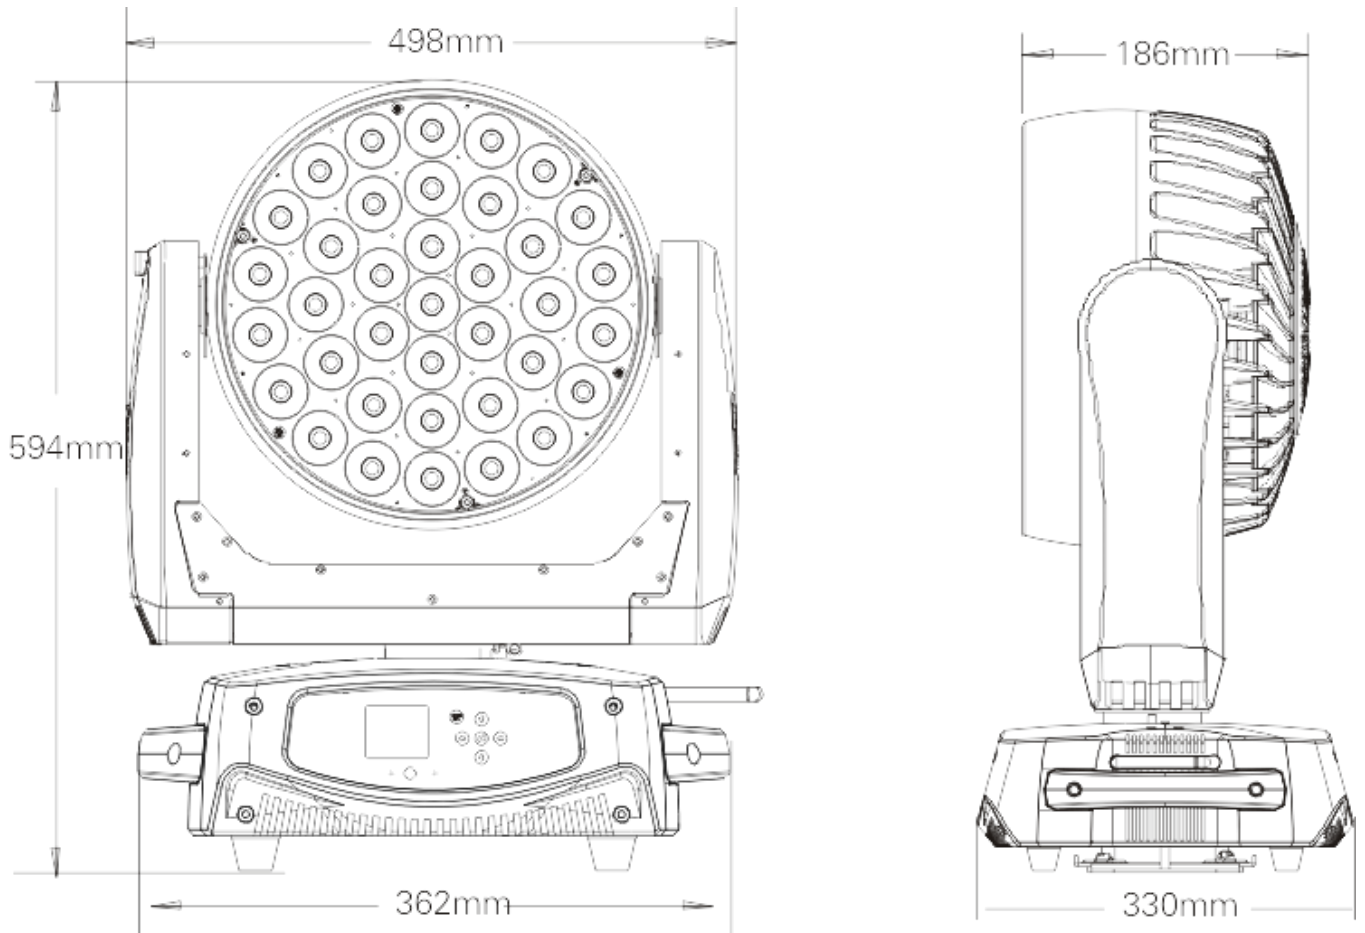

### 产品参数

37颗15W大功率RGBW 4合1 LED，达到均匀细腻的混色效果  
平均50,000小时超长LED寿命，低能耗，节能环保LED  
可手动调节白平衡，预设2700K,4300K, 5600K, 6500K, 色温模式  
单颗可控，制造更加炫丽的追逐效果  
3种通道模式：18/30/160个国际标准DMX512通道  
3种控制模式：DMX信号控制/主从/声控模式  
水平扫描：540°或630°(16 bit精度扫描)  
垂直扫描：265°(16 bit精度扫描)  
光斑角度：10°-46°线性变化  
高速电子调节频闪可达1-25次/秒或随机频闪  
总调光通道颗同事控制颜色的明暗变化和闭光  
均匀的RGBW混色系统和彩虹效果  
有7个内置程序可供选择，可自动运行也可通过外置控制台控制。  
高亮彩色液晶显示屏,触摸按键  
内置无线接收器

可从控制台完成更改DMX地址码，机器重设，声控模式的转换等功能  
软件升级：通过DMX数据线方便、快捷升级软件  
先进的RDM功能

电源:AC100-240V,50/60HZ

包装尺寸:70.5X60.5X43CM

净重:24.5kgs

毛重:30kgs

特效

尺寸图

## 照度图

Field angle 10°  
Intensity LUX(max.)

Red leds	5628	1756	748
Green leds	14748	4375	1832
Bule leds	2046	600	251
White leds	19620	5736	2394
Full leds	35844	10128	4277

Distance(m) 2.5 5 7.5  
Diameter(m) Φ0.84 Φ1.56 Φ2.45

Field angle 46°  
Intensity LUX(min.)

Red leds	1063	288	129
Green leds	2878	806	358
Bule leds	408	109	49
White leds	3741	1005	455
Full leds	6624	1796	810

Distance(m) 2.5 5 7.5  
Diameter(m) Φ2.1 Φ4.19 Φ6.54