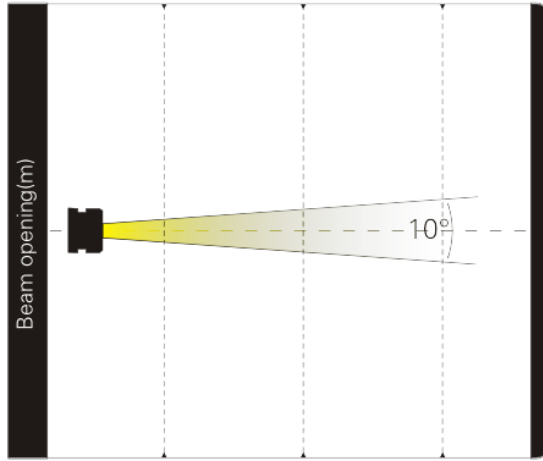

### 产品参数

37颗15W大功率RGBW 4合1 LED，达到均匀细腻的混色效果  
平均50,000小时超长LED寿命，低能耗，节能环保LED  
可手动调节白平衡，预设2700K,4300K, 5600K, 6500K, 色温模式  
单颗可控，制造更加炫丽的追逐效果  
3种通道模式：18/30/160个国际标准DMX512通道  
3种控制模式：DMX信号控制/主从/声控模式  
水平扫描：540°或630°(16 bit精度扫描)  
垂直扫描：265°(16 bit精度扫描)  
光斑角度：10°-46°线性变化  
高速电子调节频闪可达1-25次/秒或随机频闪  
总调光通道颗同事控制颜色的明暗变化和闭光  
均匀的RGBW混色系统和彩虹效果  
有7个内置程序可供选择，可自动运行也可通过外置控制台控制。  
高亮彩色液晶显示屏,触摸按键  
内置无线接收器

可从控制台完成更改DMX地址码，机器重设，声控模式的转换等功能  
软件升级：通过DMX数据线方便、快捷升级软件  
先进的RDM功能

电源:AC100-240V,50/60HZ

包装尺寸:70.5X60.5X43CM

净重:24.5kgs

毛重:30kgs

特效

尺寸图

## 照度图

Field angle 10°  
Intensity LUX(max.)

Red leds	5628	1756	748
Green leds	14748	4375	1832
Bule leds	2046	600	251
White leds	19620	5736	2394
Full leds	35844	10128	4277

Distance(m) 2.5 5 7.5  
Diameter(m) Φ0.84 Φ1.56 Φ2.45

Field angle 46°  
Intensity LUX(min.)

Red leds	1063	288	129
Green leds	2878	806	358
Bule leds	408	109	49
White leds	3741	1005	455
Full leds	6624	1796	810

Distance(m) 2.5 5 7.5  
Diameter(m) Φ2.1 Φ4.19 Φ6.54