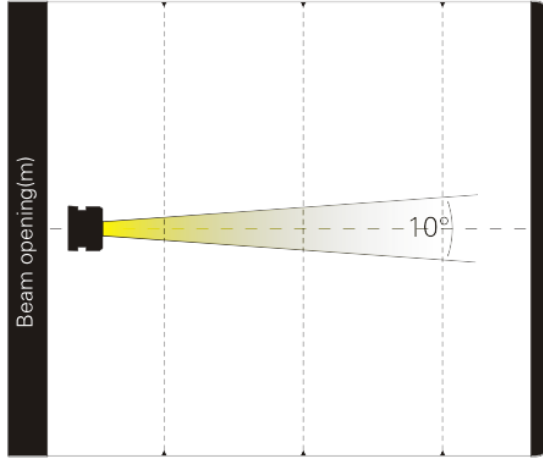

摇头变色灯 OK370ST-R

产品参数

37颗15W大功率RGBW 4合1 LED，达到均匀细腻的混色效果
平均50,000小时超长LED寿命，低能耗，节能环保LED
可手动调节白平衡，预设2700K,4300K, 5600K, 6500K, 色温模式
单颗可控，制造更加炫丽的追逐效果
3种通道模式：18/30/160个国际标准DMX512通道
3种控制模式：DMX信号控制/主从/声控模式
水平扫描：540°或630°(16 bit精度扫描)
垂直扫描：265°(16 bit精度扫描)
光斑角度：10°-46°线性变化
高速电子调节频闪可达1-25次/秒或随机频闪
总调光通道颗同事控制颜色的明暗变化和闭光
均匀的RGBW混色系统和彩虹效果
有7个内置程序可供选择，可自动运行也可通过外置控制台控制。
高亮彩色液晶显示屏,触摸按键
内置无线接收器

可从控制台完成更改DMX地址码，机器重设，声控模式的转换等功能
软件升级：通过DMX数据线方便、快捷升级软件
先进的RDM功能

电源:AC100-240V,50/60HZ

包装尺寸:70.5X60.5X43CM

净重:24.5kgs

毛重:30kgs

特效

尺寸图

照度图

Field angle 10°
Intensity LUX(max.)

Red leds	5628	1756	748
Green leds	14748	4375	1832
Bule leds	2046	600	251
White leds	19620	5736	2394
Full leds	35844	10128	4277

Distance(m) 2.5 5 7.5
Diameter(m) Φ0.84 Φ1.56 Φ2.45

Field angle 46°
Intensity LUX(min.)

Red leds	1063	288	129
Green leds	2878	806	358
Bule leds	408	109	49
White leds	3741	1005	455
Full leds	6624	1796	810

Distance(m) 2.5 5 7.5
Diameter(m) Φ2.1 Φ4.19 Φ6.54