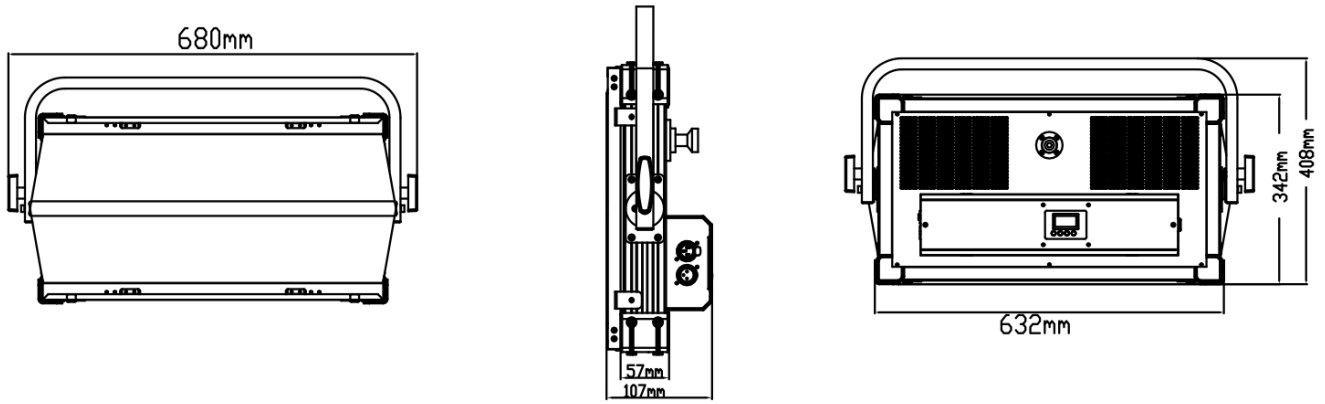

尺寸重量

产品尺寸：680x408x107mm

包装尺寸（纸箱）：800x500x190mm

净重：11.6 kg

毛重（纸箱）：11.34 kg

其他

配件：遮扉(蜂窝盖)，四叶门，吊杆（灯钩），魔术腿安装座

可选版本：CW+WW,FW,CW,WW

特效

尺寸图

照度图

Intensity LUX

4987 1247 554 312

Distance(m)

1

2