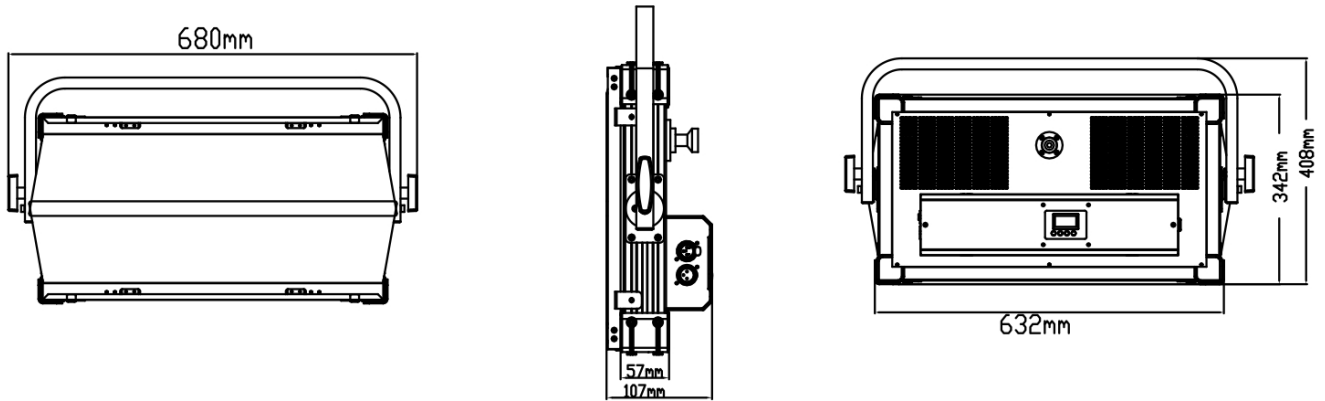

尺寸重量

产品尺寸：680x408x107mm

包装尺寸（纸箱）：800x500x190mm

净重：11.6 kg

毛重（纸箱）：11.34 kg

其他

配件：遮扉(蜂窝盖)，四叶门，吊杆（灯钩），魔术腿安装座

可选版本：CW+WW,FW,CW,WW

特效

尺寸图

照度图

Intensity LUX

4987 1247 554 312

Distance(m)

1

2