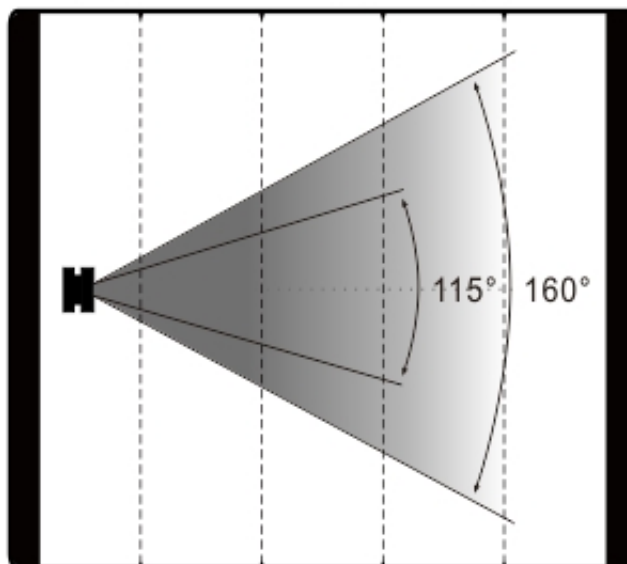

尺寸重量

产品尺寸：680x408x107mm

包装尺寸（纸箱）：800x500x190mm

净重：11.6 kg

毛重（纸箱）：11.34 kg

其他

配件：遮扉(蜂窝盖)，四叶门，吊杆（灯钩），魔术腿安装座

可选版本：CW+WW,FW,CW,WW

特效

尺寸图

照度图

Intensity LUX

4987 1247 554 312

Distance(m)

1

2

3

4

Diameter(m) $\Phi 2.9$ $\Phi 5.8$ $\Phi 8.6$ $\Phi 11.5$

产品参数及图片仅供参考，更改恕不另行通知，具体以实物为准，本公司保留最终解释权。