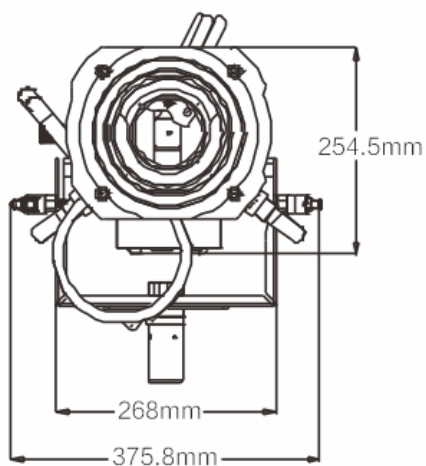

软件

显示灯具和光源使用时间

电气参数

电源：AC100-240V, 50/60Hz

整灯功率：350W

尺寸重量

产品尺寸：37.6x25.5x90.2cm

包装尺寸（纸箱）：101.5x49.5x48.5cm

净重：23.0kgs

毛重（纸箱）：29.0kgs

特效

尺寸图

照度图

产品参数及图片仅供参考，更改恕不另行通知，具体以实物为准，本公司保留最终解释权。