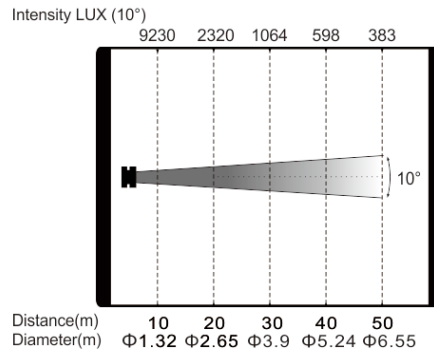

效果

手动调焦

手动放大：5° -10°

雾化系统

手动光圈

手动光闸，0-100%手动线性调光

防护等级

IP20

软件

显示灯具和光源使用时间

电气参数

电源：AC100-240V, 50/60Hz

整灯功率：350W

尺寸重量

产品尺寸：37.6x25.5x90.2cm

包装尺寸（纸箱）：101.5x49.5x48.5cm

净重：23.0kgs

毛重（纸箱）：29.0kgs

特效

尺寸图

照度图

产品参数及图片仅供参考，更改恕不另行通知，具体以实物为准，本公司保留最终解释权。