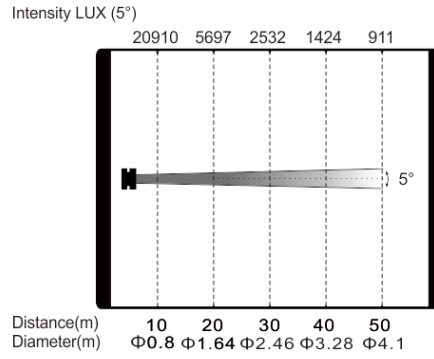

软件

显示灯具和光源使用时间

电气参数

电源：AC100-240V, 50/60Hz

整灯功率：350W

尺寸重量

产品尺寸：37.6x25.5x90.2cm

包装尺寸（纸箱）：101.5x49.5x48.5cm

净重：23.0kgs

毛重（纸箱）：29.0kgs

特效

尺寸图

照度图

产品参数及图片仅供参考，更改恕不另行通知，具体以实物为准，本公司保留最终解释权。