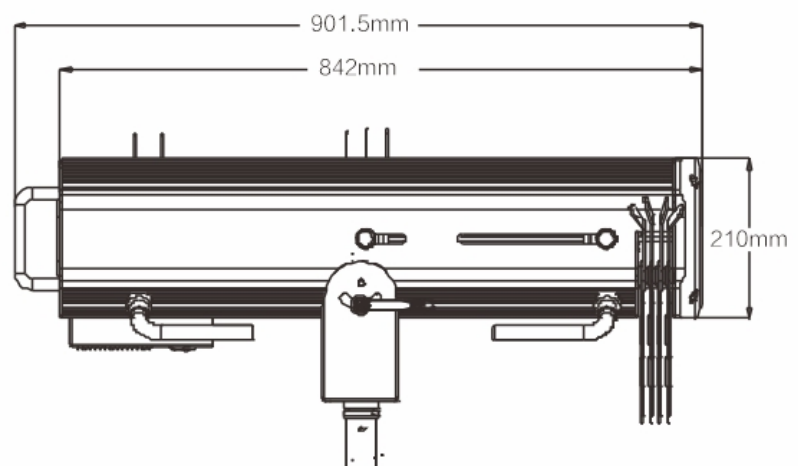

防护等级

IP20

软件

显示灯具和光源使用时间

电气参数

电源：AC100-240V, 50/60Hz

整灯功率：350W

尺寸重量

产品尺寸：37.6x25.5x90.2cm

包装尺寸（纸箱）：101.5x49.5x48.5cm

净重：23.0kgs

毛重（纸箱）：29.0kgs

特效

尺寸图