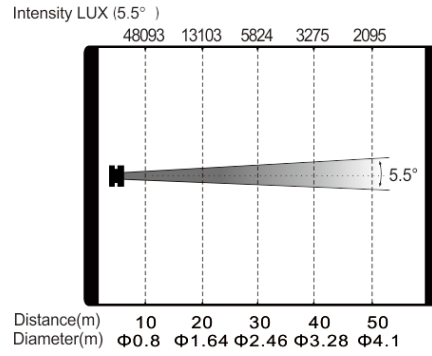

照度图

产品参数及图片仅供参考，更改恕不另行通知，具体以实物为准，本公司保留最终解释权。