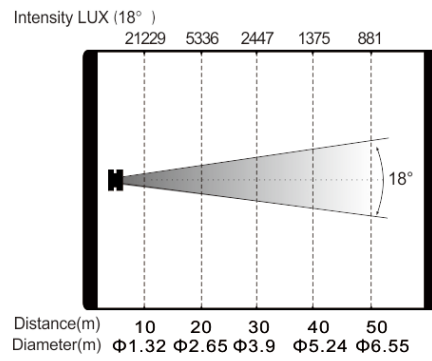

照度图

产品参数及图片仅供参考，更改恕不另行通知，具体以实物为准，本公司保留最终解释权。