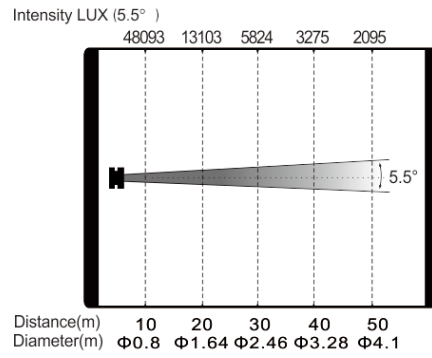

照度图

产品参数及图片仅供参考，更改恕不另行通知，具体以实物为准，本公司保留最终解释权。