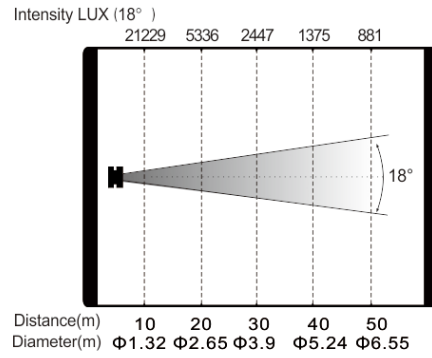

照度图

产品参数及图片仅供参考，更改恕不另行通知，具体以实物为准，本公司保留最终解释权。