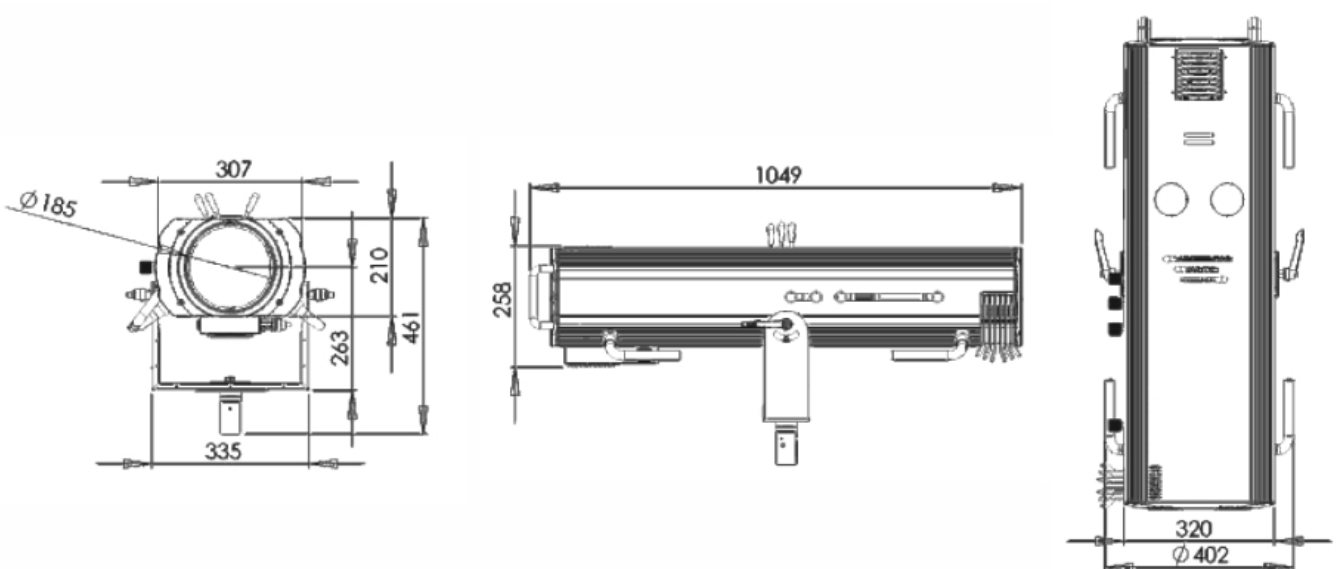

防护等级

IP20

显示灯具和光源使用时间

电气参数

电源：AC100-240V, 50/60Hz

整灯功率：950W

尺寸重量

产品尺寸：40.2x21.0x104.9cm

包装尺寸（纸箱）：119.5x62.5x52.5cm

净重：36.7kgs

毛重（纸箱）：44.7kgs

特效

尺寸图