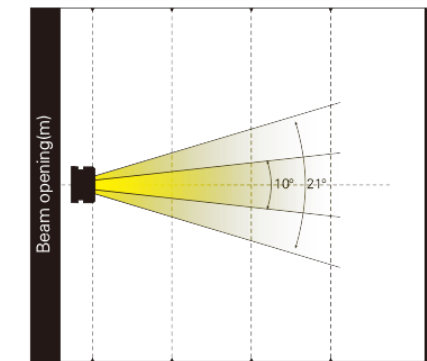

## 尺寸图

## 照度图

Beam angle 10°  
Field angle 21°

Intensity LUX	Red leds	2551	873	482
	Green leds	4640	1592	692
	Blue leds	590	215	97
	White leds	5100	1897	889
	Full leds	12000	3990	1940

Distance(m)	1	2	3
10° Diameter(m)	Φ0.2	Φ0.4	Φ0.6
21° Diameter(m)	Φ0.37	Φ0.74	Φ1.11