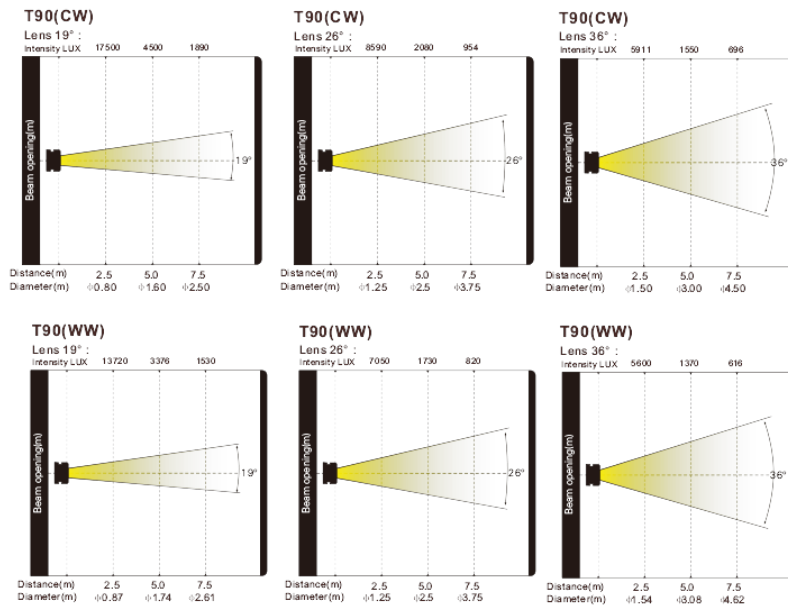

照度图

产品参数及图片仅供参考，更改恕不另行通知，具体以实物为准，本公司保留最终解释权。