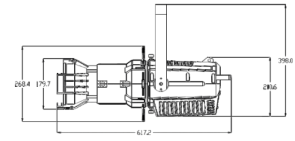

通道模式：1/4 个国际标准通道

防护等级：IP20

额定功率：160W

电源电压：AC100~240V, 50/60Hz

重量：9kgs

外形尺寸：(灯体)57.5X39.5X35.5cm

(镜头)38.5X23.5X25.5cm

T90 ( WW )

防护等级：IP20

额定功率：160W

电源电压：AC100~240V, 50/60Hz

重量：9kgs

外形尺寸：(灯体)57.5X39.5X35.5cm

(镜头)38.5X23.5X25.5cm

## 尺寸图