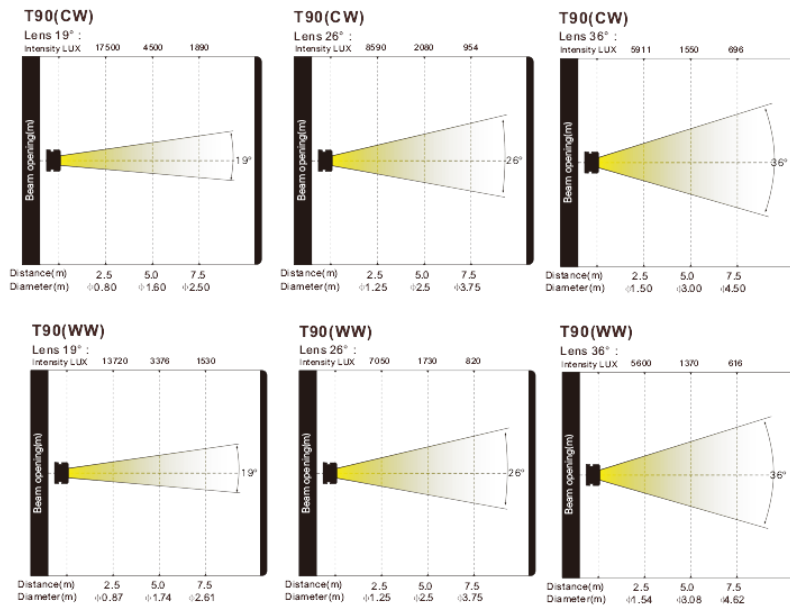

照度图

产品参数及图片仅供参考，更改恕不另行通知，具体以实物为准，本公司保留最终解释权。