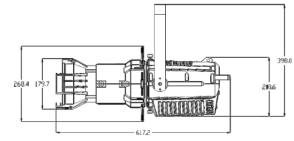

通道模式：1/4 个国际标准通道

防护等级：IP20

额定功率：160W

电源电压：AC100~240V, 50/60Hz

重量：9kgs

外形尺寸：(灯体)57.5X39.5X35.5cm

(镜头)38.5X23.5X25.5cm

T90 ( WW )

防护等级：IP20

额定功率：160W

电源电压：AC100~240V, 50/60Hz

重量：9kgs

外形尺寸：(灯体)57.5X39.5X35.5cm

(镜头)38.5X23.5X25.5cm

## 尺寸图