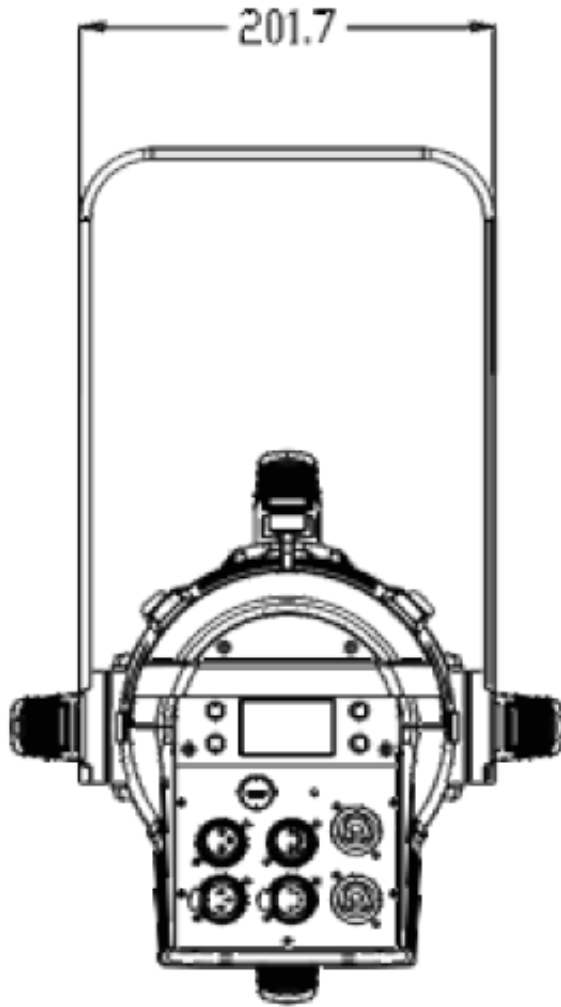

通道模式：1/4 个国际标准通道

防护等级：IP20

额定功率：160W

电源电压：AC100~240V, 50/60Hz

重量：9kgs

外形尺寸：(灯体)57.5X39.5X35.5cm

(镜头)38.5X23.5X25.5cm

T90 ( WW )

防护等级：IP20

额定功率：160W

电源电压：AC100~240V, 50/60Hz

重量：9kgs

外形尺寸：(灯体)57.5X39.5X35.5cm

(镜头)38.5X23.5X25.5cm

## 尺寸图