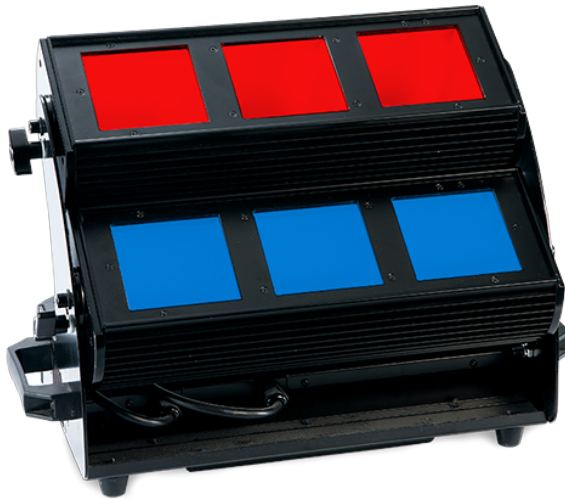

C5 LED天地排

产品参数

光学系统

光源：R/G/B/Y/W/DB/VG/HR,8色LED模组

色温：8000K

光源寿命：50000小时

显色指数： 78

效果

变焦范围：光束角：44° x46°，光斑角：75° x79°

调光：0-100%线性调光

防护等级

IP20

软件

通过DMX数据线升级软件

3种通道模式：12/20/28 个国际标准通道

控制

控制方式：DMX 512/手动模式

RDM协议

电气参数

电源：AC100-240V, 50/60Hz

额定功率：440W

尺寸重量

产品尺寸：506x309x353mm

包装尺寸（纸箱）：580x415x470mm