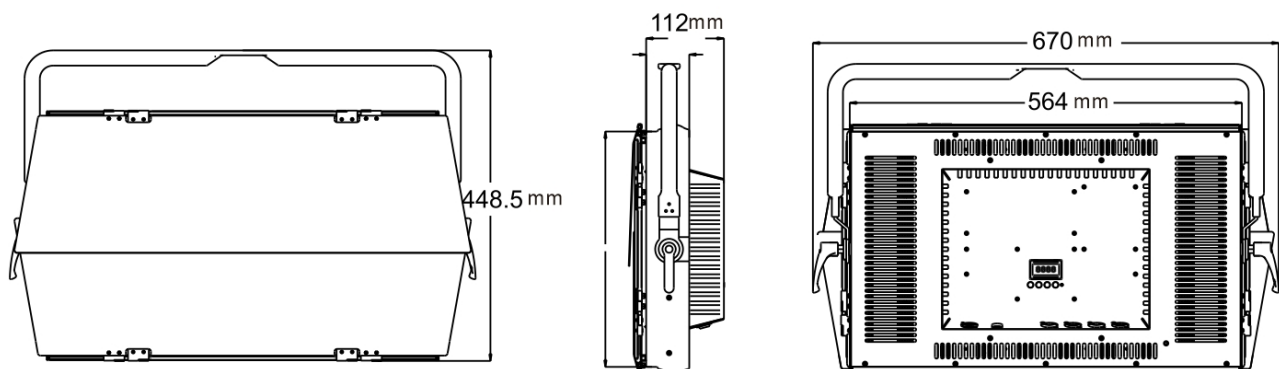

控制

控制方式：DMX 512/手动模式
RDM协议

电气参数

电源：AC100-240V, 50/60Hz
额定功率：220W

尺寸重量

产品尺寸：670x448.5x112mm
包装尺寸（纸箱）：775x565x225mm
净重：11.2kg
毛重（纸箱）：13kg

其他

散热方式：无风扇自然对流散热
吊挂方式：杆控吊臂、手动吊臂
可选配件：遮扉、角度片、格栅杆、杆控吊臂

特效

尺寸图