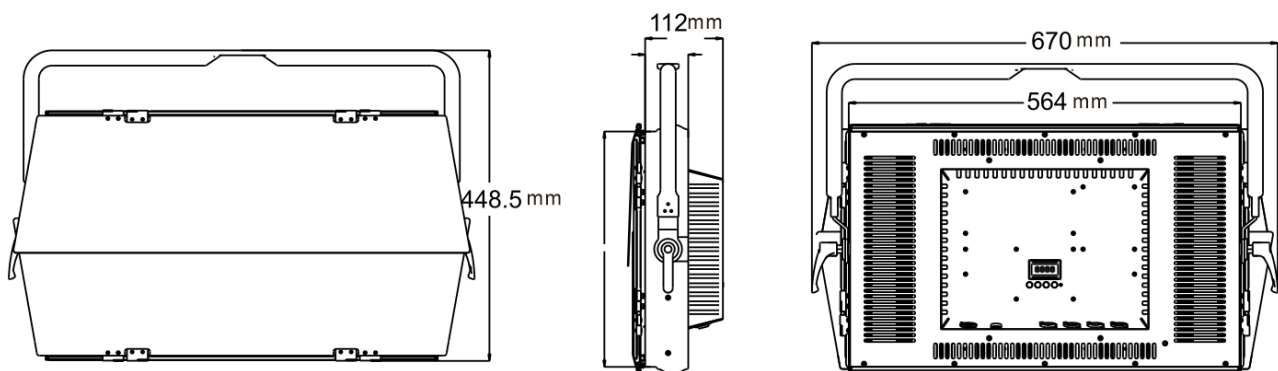

控制

控制方式：DMX 512/手动模式
RDM协议

电气参数

电源：AC100-240V, 50/60Hz
额定功率：220W

尺寸重量

产品尺寸：670x448.5x112mm
包装尺寸（纸箱）：775x565x225mm
净重：11.2kg
毛重（纸箱）：13kg

其他

散热方式：无风扇自然对流散热
吊挂方式：杆控吊臂、手动吊臂
可选配件：遮扉、角度片、格栅杆、杆控吊臂

特效

尺寸图