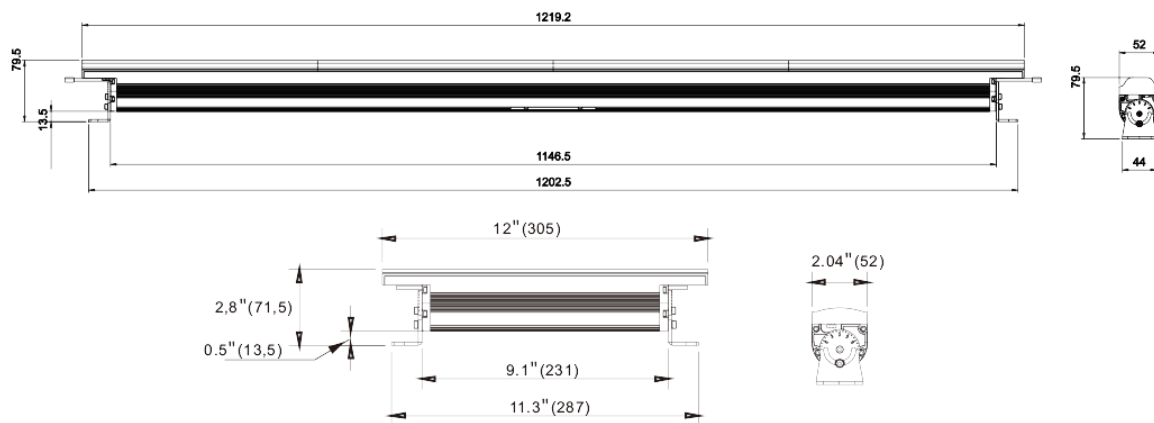

重量: 1' 0.8kg 4' 3.2kg
尺寸: 52mmx71.5mmx305mm/1219.2mm

特效

尺寸图

产品参数及图片仅供参考，更改恕不另行通知，具体以实物为准，本公司保留最终解释权。