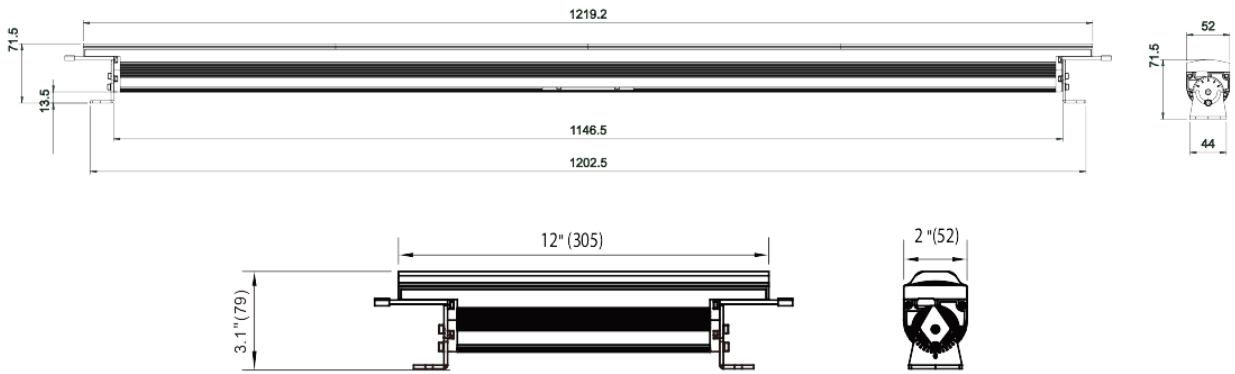

调光方式: 可控硅调光 , ELV调光

插头: 3针公母插座

防水系数: IP40

重量: 1' 0.8kg 4' 3.2kg

尺寸: 52mmx79mm x 305 mm / 1219.2 mm

特效

尺寸图

产品参数及图片仅供参考，更改恕不另行通知，具体以实物为准，本公司保留最终解释权。