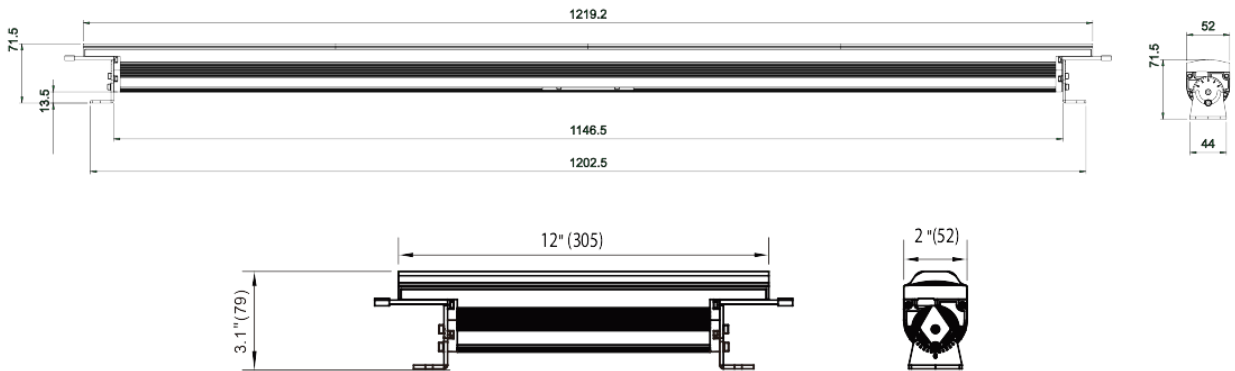

### 产品参数

色温: 2700K, 3000K, 3500K, 4000K  
角度: 10°, 40°, 60°, 10° x 60°, 30° x 60°  
可级联台数: 40' @120VAC/80'@240VAC+  
功率: 20w(1')/80w(4')

10 ° x60 ° 47.4@2700K/3000K, 52@3500K, 58.6@4000K

显色指数: >80

外壳颜色: 银色拉丝 (可定做黑色或白色)

外壳材质: 铝

使用环境: -20 ° C ~ 45 ° C

使用电压: 95-135V / 200-300V

调光方式: 可控硅调光, ELV调光

插头: 3针公母插座

防水系数: IP40

重量: 1' 0.8kg 4' 3.2kg

尺寸: 52mmx79mm x 305 mm / 1219.2 mm

特效

尺寸图

产品参数及图片仅供参考，更改恕不另行通知，具体以实物为准，本公司保留最终解释权。