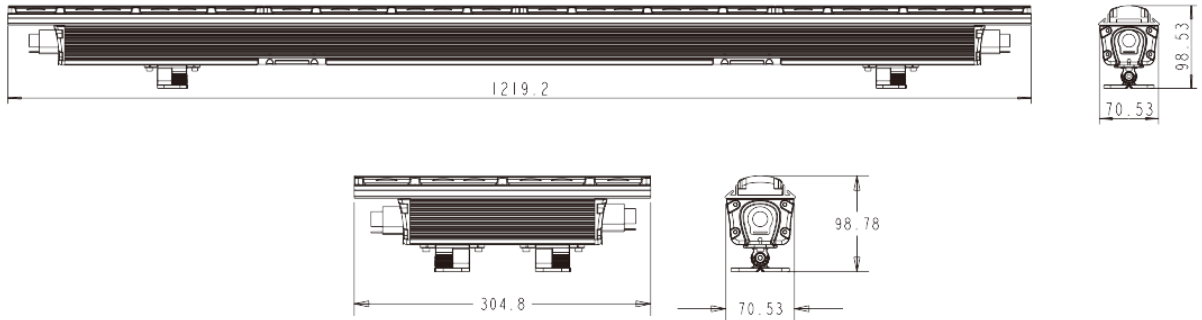

户外洗墙灯ELV-G1/G4-RGB/RGBW/RGBA/DW

产品参数

LED 光源: RGB / RGBW / RGBA

通道数: 3或4通道

光斑角度: 10° , 60° , $10^{\circ} \times 60^{\circ}$, $30^{\circ} \times 60^{\circ}$

可级联台数: 50'@120V/100'@240V

功率: 20W(1')/ 80W(4')

光通量: 1' 800lm

4' 3200lm

发光效率 (lm/W) : 40lm/W

显色指数: >80

外壳颜色: 银色拉丝 (可定做黑色或白色)

外壳材质: 铝

使用环境: $-25^{\circ}\text{C} \sim 55^{\circ}\text{C}$

使用电压: 100-277V

调光方式: DMX 512/RDM

插头: 8针公母插座

防水系数: IP66

Ik等级：Ik08

雷击浪涌：高达4000V（共模）

防风等级：150Km/Hr（户外，14级台风）

功率因数：>0.95

拼接方式：无缝拼接

重量: 1' 1.5kg 4' 5.6kg

尺寸: 70.9mmx98.5mmx305mm/1219.2mm

特效

尺寸图

产品参数及图片仅供参考，更改恕不另行通知，具体以实物为准，本公司保留最终解释权。