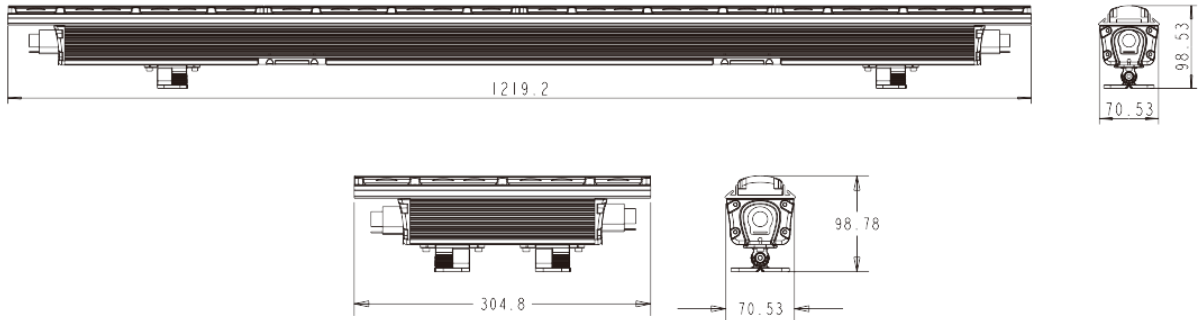

4' 3200lm

发光效率 (lm/W) : 40lm/W

显色指数: >80

外壳颜色: 银色拉丝 (可定做黑色或白色)

外壳材质: 铝

使用环境:  $-25^{\circ}\text{C} \sim 55^{\circ}\text{C}$

使用电压: 100-277V

调光方式: DMX 512/RDM

尺寸: 70.9mmx98.5mmx305mm/1219.2mm

特效

尺寸图

产品参数及图片仅供参考，更改恕不另行通知，具体以实物为准，本公司保留最终解释权。