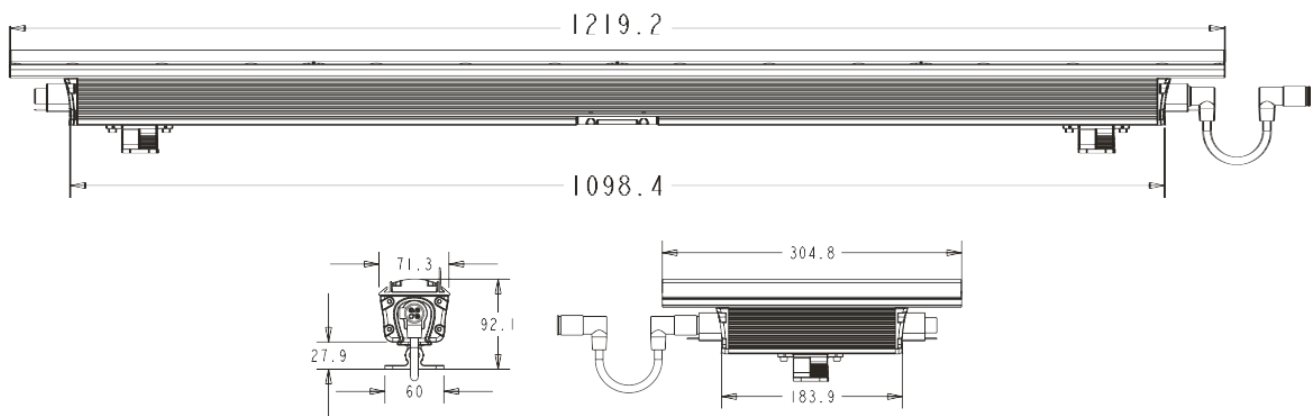

重量: 1' 1.4kg 4' 5.4kg
尺寸: 74.1mmx91.5mmx305mm/1219.2mm

特效

尺寸图

产品参数及图片仅供参考，更改恕不另行通知，具体以实物为准，本公司保留最终解释权。