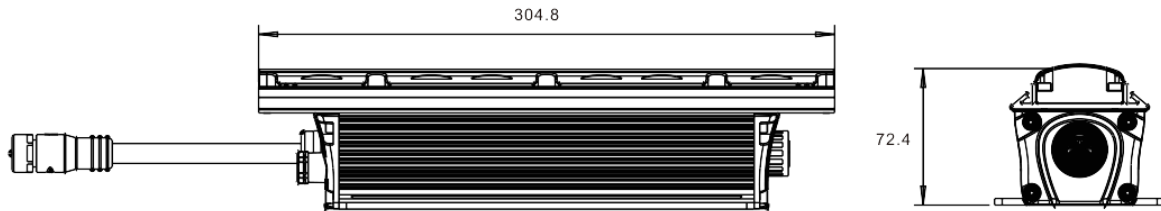

Ik等级：Ik08
雷击浪涌：高达4000V（共模）
防风等级：150Km/Hr（户外，14级台风）
功率因数：>0.95
拼接方式：无缝拼接
重量：1.8kg
尺寸：305mmx72.4mmx90mm

特效

尺寸图

产品参数及图片仅供参考，更改恕不另行通知，具体以实物为准，本公司保留最终解释权。