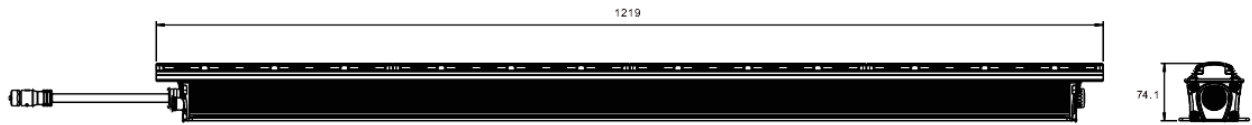

Ik等级：Ik08
雷击浪涌：高达4000V（共模）
防风等级：150Km/Hr（户外，14级台风）
功率因数：>0.95
拼接方式：无缝拼接
重量：7.2kg 尺寸：1219.2mmx74.1mmx90mm

特效

尺寸图

产品参数及图片仅供参考，更改恕不另行通知，具体以实物为准，本公司保留最终解释权。