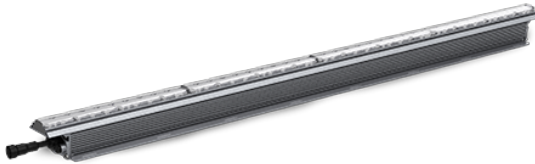

## 户外洗墙灯ELV-G4 DMX

### 产品参数

光源：CREE  
色温：2700K,3000K,3500K,4000K  
光斑角度：10° X 10° ,10° X 60° ,30° X 60°  
可级联台数：25  
功率：68W  
光通量：3000lm@3500K  
发光效率（lm/W）：44lm/W@3500K  
显色指数：>80  
外壳颜色：银色拉丝（可定做黑色或白色）  
外壳材质：铝  
使用环境：-25° C ~ 55° C  
使用电压：100-240V  
调光方式：DMX 512/RDM  
插头：8针公母插座  
防水系数：IP67