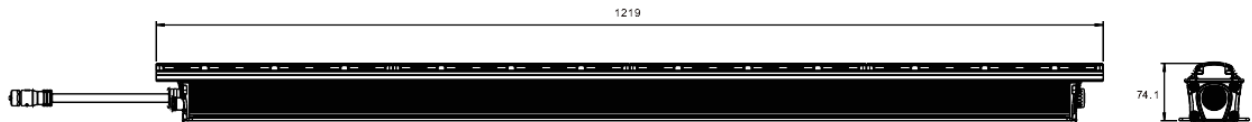

Ik等级：Ik08
雷击浪涌：高达4000V（共模）
防风等级：150Km/Hr（户外，14级台风）
功率因数：>0.95
拼接方式：无缝拼接
重量：7.2kg 尺寸：1219.2mmx74.1mmx90mm

特效

尺寸图

产品参数及图片仅供参考，更改恕不另行通知，具体以实物为准，本公司保留最终解释权。