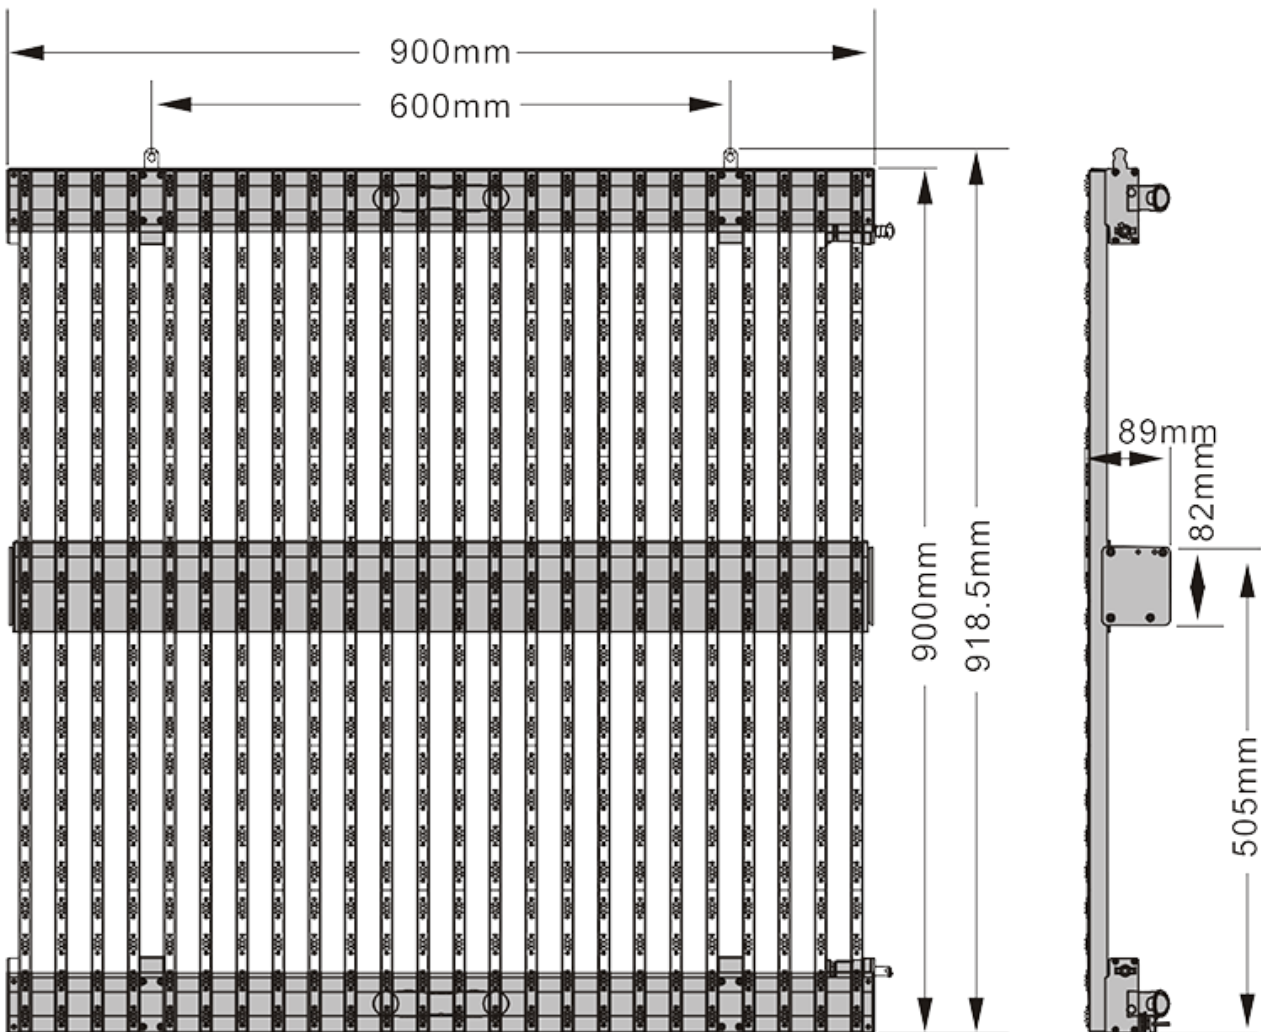

## 户外条屏GS-P37.5

### 产品参数

|        |                       |
|--------|-----------------------|
| 像素点间距  | 37.5mm                |
| 像素点密度  | 712dot/m <sup>2</sup> |
| 屏单元尺寸  | 900x900x105mm         |
| 屏单元重量  | < 14kg                |
| LED灯类型 | DIP546 RGB            |
| 亮度     | 3300CD/m <sup>2</sup> |
| 可视角度   | H110° / V50°          |
| 换帧频率   | 50/60 Hz              |
| 刷新频率   | 600 Hz                |
| 对比度    | 2000:1                |
| 灰度处理   | 12 比特                 |
| 使用寿命   | 100000H               |
| 防护等级   | IP65                  |
| 最大耗能   | 235W/m <sup>2</sup>   |
| 平均耗能   | 150W/m <sup>2</sup>   |

## 尺寸图

产品参数及图片仅供参考，更改恕不另行通知，具体以实物为准，本公司保留最终解释权。